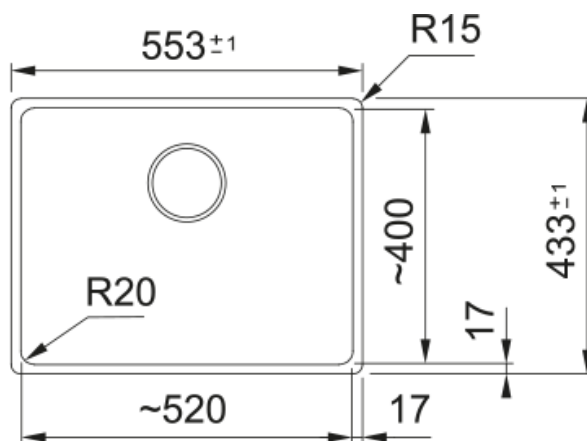

MRG 110-52 STONE + GLENDA DOUCHETTE | 125.0716.163

Cuve MARIS, MRG 110-52 Stone, sous-plan 553x433 mm. Sa matière Fraganite assure une durabilité exceptionnelle, résistant aux rayures, aux chocs et aux taches. Vidage manuel, trop plein rond, cache bonde rond, tous ces accessoires qui permettent une installation en toute tranquillité.

Information produit

Type d'évier	Cuve
Matériau	Fragranite
Nombre de cuves	1
Couleur	Platinum
Finition	Aucun

Dimensions

Dimensions évier: longueur	553.0
Dimensions évier: largeur	433.0
Grande cuve : longueur	520.0
Grande cuve : largeur	400.0
Grande cuve : profondeur	200.0

Information produit

Version bec	En forme de L
Couleur	Inox
Matériau	Inox 304
Matériau du flexible	Nylon gris
Matériau de la douchette	Inox

Dimensions

Hauteur	300.0
Diamètre de perçage	35 mm
Diamètre de cartouche	35 mm

Installation

Type de fixation	Fixation intégrée
Raccordement tuyau flexible	3/8"
Longueur tuyau d'alimentation	600 mm

Spécifications produit

Pression	Haute pression
Type de bec	Douchette monojet
Position du levier de commande	Levier de commande latéral
Rotation du bec	180°
Débit d'eau mélangée: 3 bars	9.0