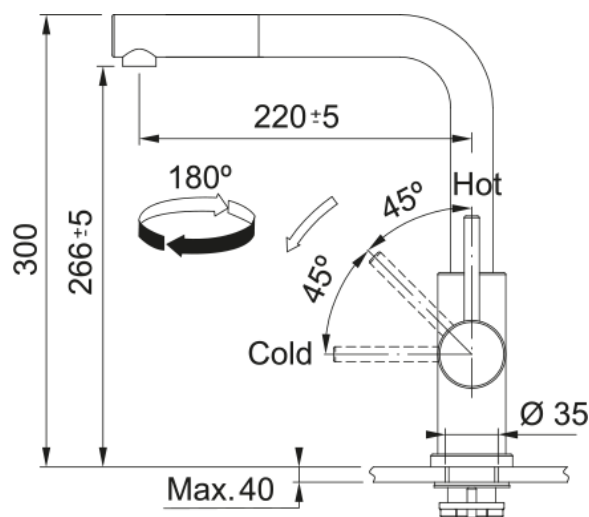

MRG 110-52 STONE + GLENDA DOUCHETTE | 125.0716.163

Mitigeur, GLENDA douchette monojet, en inox . Durable, élégant et facile à entretenir. La fonction douchette facilite le rinçage en atteignant toutes les parties de l'évier.

Information produit

Version bec	En forme de L
Couleur	Inox
Matériau	Inox 304
Matériau du flexible	Nylon gris
Matériau de la douchette	Inox

Dimensions

Hauteur	300.0
Diamètre de perçage	35 mm
Diamètre de cartouche	35 mm

Installation

Type de fixation	Fixation intégrée
Raccordement tuyau flexible	3/8"
Longueur tuyau d'alimentation	600 mm

Spécifications produit

Pression	Haute pression
Type de bec	Douchette monojet
Position du levier de commande	Levier de commande latéral
Rotation du bec	180°
Débit d'eau mélangée: 3 bars	9.0

Description du produit

Marque	Franke
Famille de produit	Smart
Gamme	Smart Glenda

Caractéristiques produit

Cartouche ECO	Non
Type de l'aérateur	Laminaire