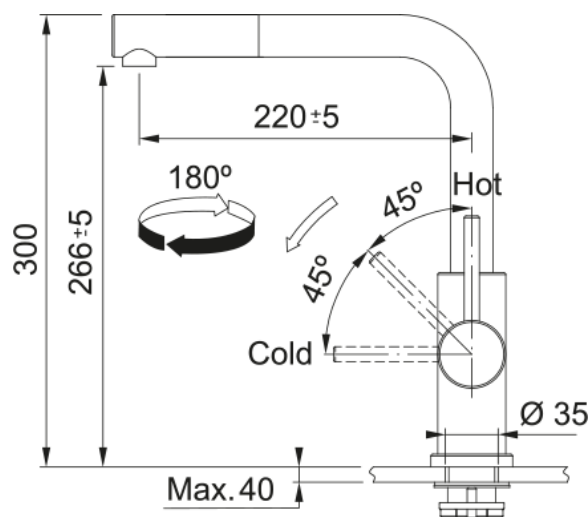

MRG 110-52 CAFE CREME + GLENDA DOUCHETTE | 125.0716.162

Mitigeur, GLENDA douchette monojet, en inox . Durable, élégant et facile à entretenir. La fonction douchette facilite le rinçage en atteignant toutes les parties de l'évier.

Information produit

Version bec	En forme de L
Couleur	Inox
Matériau	Inox 304
Matériau du flexible	Nylon gris
Matériau de la douchette	Inox

Dimensions

Hauteur	300.0
Diamètre de perçage	35 mm
Diamètre de cartouche	35 mm

Installation

Type de fixation	Fixation intégrée
Raccordement tuyau flexible	3/8"
Longueur tuyau d'alimentation	600 mm

Spécifications produit

Pression	Haute pression
Type de bec	Douchette monojet
Position du levier de commande	Levier de commande latéral
Rotation du bec	180°
Débit d'eau mélangée: 3 bars	9.0

Description du produit

Marque	Franke
Famille de produit	Smart
Gamme	Smart Glenda

Caractéristiques produit

Cartouche ECO	Non
Type de l'aérateur	Laminaire