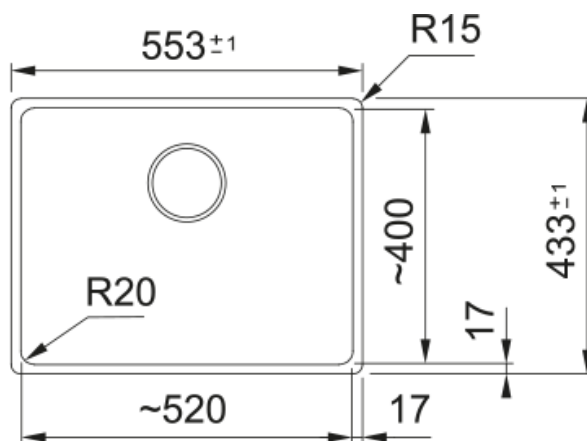

MRG 110-52 CAFE CREME + GLENDA DOUCHETTE | 125.0716.162

Cuve MARIS, MRG 110-52 Café Crème, g sous-plan 553x433 mm. Sa matière Fraganite assure une durabilité exceptionnelle, résistant aux rayures, aux chocs et aux taches. Vidage manuel, trop plein rond, cache bonde rond, tous ces accessoires qui permettent une installation en toute tranquillité.

Information produit

Type d'évier	Cuve
Matériau	Fraganite
Nombre de cuves	1
Couleur	Café crème
Finition	Aucun

Dimensions

Dimensions évier: longueur	553.0
Dimensions évier: largeur	433.0
Grande cuve : longueur	520.0
Grande cuve : largeur	400.0
Grande cuve : profondeur	200.0

Information produit

Version bec	En forme de L
Couleur	Inox
Matériau	Inox 304
Matériau du flexible	Nylon gris
Matériau de la douchette	Inox

Dimensions

Hauteur	300.0
Diamètre de perçage	35 mm
Diamètre de cartouche	35 mm

Installation

Type de fixation	Fixation intégrée
Raccordement tuyau flexible	3/8"
Longueur tuyau d'alimentation	600 mm

Spécifications produit

Pression	Haute pression
Type de bec	Douchette monojet
Position du levier de commande	Levier de commande latéral
Rotation du bec	180°
Débit d'eau mélangée: 3 bars	9.0