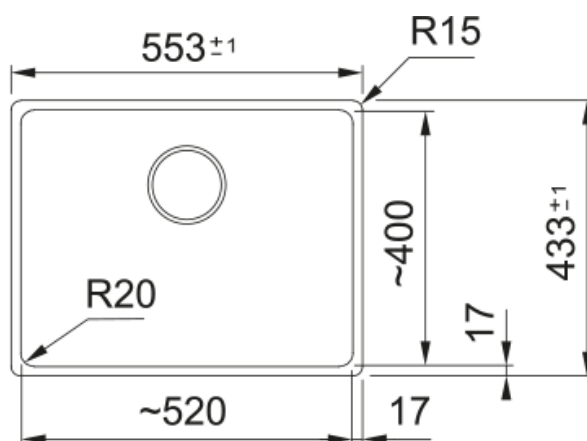

MRG 110-52 BLANC ARTIC +GLENDA DOUCHETTE | 125.0716.161

Cuve MARIS, MRG 110-52 Blanc, sous-plan 553x433 mm. Sa matière Fraganite assure une durabilité exceptionnelle, résistant aux rayures, aux chocs et aux taches. Vidage manuel, trop plein rond, cache bonde rond, tous ces accessoires qui permettent une installation en toute tranquillité.

Information produit

Type d'évier	Cuve
Matériau	Fraganite
Nombre de cuves	1
Couleur	Blanc artic
Finition	Aucun

Dimensions

Dimensions évier: longueur	553.0
Dimensions évier: largeur	433.0
Grande cuve : longueur	520.0
Grande cuve : largeur	400.0
Grande cuve : profondeur	200.0

Information produit

Version bec	En forme de L
Couleur	Inox
Matériau	Inox 304
Matériau du flexible	Nylon gris
Matériau de la douchette	Inox

Dimensions

Hauteur	300.0
Diamètre de perçage	35 mm
Diamètre de cartouche	35 mm

Installation

Type de fixation	Fixation intégrée
Raccordement tuyau flexible	3/8"
Longueur tuyau d'alimentation	600 mm

Spécifications produit

Pression	Haute pression
Type de bec	Douchette monojet
Position du levier de commande	Levier de commande latéral
Rotation du bec	180°
Débit d'eau mélangée: 3 bars	9.0