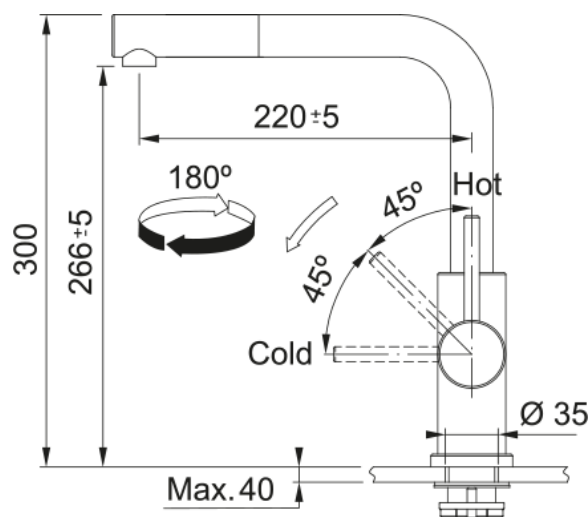

MRG 110-52 BLANC ARTIC +GLENDA DOUCHETTE | 125.0716.161

Mitigeur, GLENDA douchette monojet, en inox . Durable, élégant et facile à entretenir. La fonction douchette facilite le rinçage en atteignant toutes les parties de l'évier.

Information produit

Version bec	En forme de L
Couleur	Inox
Matériau	Inox 304
Matériau du flexible	Nylon gris
Matériau de la douchette	Inox

Dimensions

Hauteur	300.0
Diamètre de perçage	35 mm
Diamètre de cartouche	35 mm

Installation

Type de fixation	Fixation intégrée
Raccordement tuyau flexible	3/8"
Longueur tuyau d'alimentation	600 mm

Spécifications produit

Pression	Haute pression
Type de bec	Douchette monojet
Position du levier de commande	Levier de commande latéral
Rotation du bec	180°
Débit d'eau mélangée: 3 bars	9.0

Description du produit

Marque	Franke
Famille de produit	Smart
Gamme	Smart Glenda

Caractéristiques produit

Cartouche ECO	Non
Type de l'aérateur	Laminaire