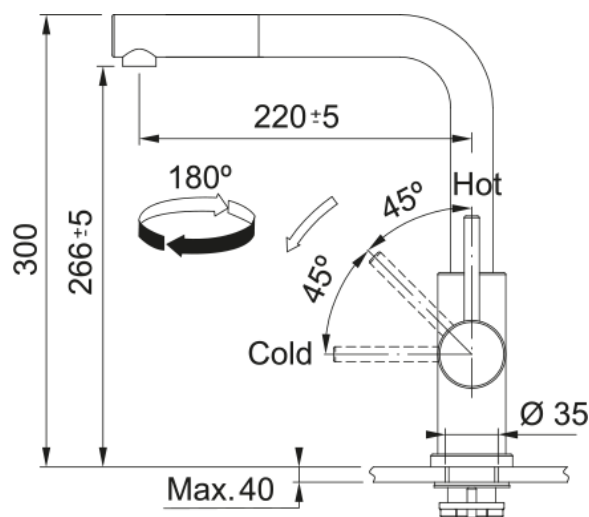

MRG 110-52 ONYX + GLENDA DOUCHETTE | 125.0716.203

Mitigeur, GLENDA douchette monojet, en inox . Durable, élégant et facile à entretenir. La fonction douchette facilite le rinçage en atteignant toutes les parties de l'évier.

Information produit

Version bec	En forme de L
Couleur	Inox
Matériau	Inox 304
Matériau du flexible	Nylon gris
Matériau de la douchette	Inox

Dimensions

Hauteur	300.0
Diamètre de perçage	35 mm
Diamètre de cartouche	35 mm

Installation

Type de fixation	Fixation intégrée
Raccordement tuyau flexible	3/8"
Longueur tuyau d'alimentation	600 mm

Spécifications produit

Pression	Haute pression
Type de bec	Douchette monojet
Position du levier de commande	Levier de commande latéral
Rotation du bec	180°
Débit d'eau mélangée: 3 bars	9.0

Description du produit

Marque	Franke
Famille de produit	Smart
Gamme	Smart Glenda

Caractéristiques produit

Cartouche ECO	Non
Type de l'aérateur	Laminaire