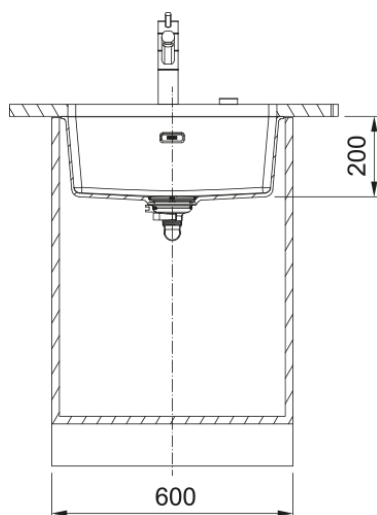

MRG 110-52 ONYX + GLENDA DOUCHETTE | 125.0716.203

Cuve MARIS, MRG 110-52 Onyx, sous-plan 553x433 mm. Sa matière Fraganite assure une durabilité exceptionnelle, résistant aux rayures, aux chocs et aux taches. Vidage automatique, trop plein, Bouton rotatif chrome, tous ces accessoires qui permettent une installation en toute tranquillité.

Information produit

Type d'évier	Cuve
Matériau	Fraganite
Nombre de cuves	1
Couleur	Onyx
Finition	Aucun

Dimensions

Dimensions évier: longueur	553.0
Dimensions évier: largeur	433.0
Grande cuve : longueur	520.0
Grande cuve : largeur	400.0
Grande cuve : profondeur	200.0

Installation

Caisson	60 cm
---------	-------

Spécifications produit

Type d'installation	Sous-plan
Type de bonde	90mm
Position égouttoir	Sans égouttoir
Bassin 1 : rail accessoires	Non
Compatibilité Active Twist	Oui
Aide à l'installation	Sac de pinces

Information produit

Version bec	En forme de L
Couleur	Inox
Matériau	Inox 304
Matériau du flexible	Nylon gris
Matériau de la douchette	Inox

Dimensions

Hauteur	300.0
Diamètre de perçage	35 mm
Diamètre de cartouche	35 mm