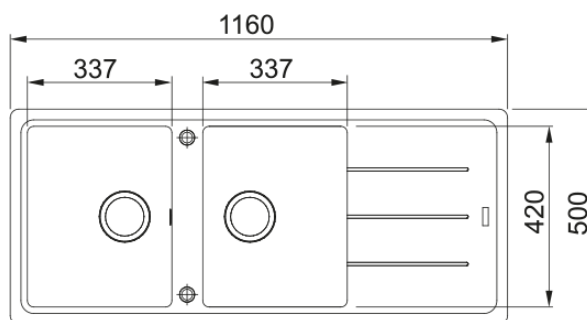

BFG 621 NOIR MAT + LINA J DOUCHETTE | 114.0693.010

Evier BASIS, BFG 621 Noir mat, à encastrer 1160x500 mm. Sa matière Fraganite résiste aux rayures, aux chocs et aux taches. Vidage manuel, Trop plein rond avec sa bonde, tous ces accessoires qui permettent une installation en toute tranquillité.

Information produit

Type d'évier	Evier
Matériau	Fragranite
Nombre de cuves	2
Couleur	Noir mat
Finition	Aucun

Dimensions

Dimensions évier: longueur	1160.0
Dimensions évier: largeur	500.0
Grande cuve : longueur	337.0
Grande cuve : largeur	420.0
Grande cuve : profondeur	200.0
Petite cuve: longueur	337.0
Petite cuve : largeur	420.0
Petite cuve : profondeur	200.0
Longueur découpe	1140.0
Largeur encart de découpe	480.0

Installation

Caisson	80 cm
---------	-------

Spécifications produit

Type d'installation	A encastrer
Type de bonde	90mm
Position égouttoir	Egouttoir réversible
Compatibilité Active Twist	Oui

Description du produit

Information produit

Version bec	Col de cygne
Couleur	Chrome
Matériau	Laiton
Matériau du flexible	Nylon noir
Matériau de la douchette	Laiton

Dimensions

Hauteur	360.0
Diamètre de perçage	35 mm
Diamètre de cartouche	35 mm