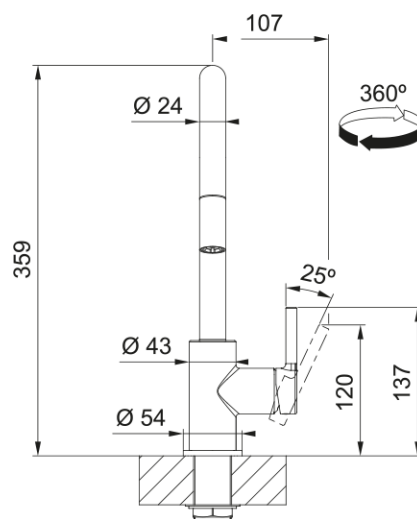

BFG 621 NOIR MAT + LINA J DOUCHETTE | 114.0693.010

Mitigeur, LINA douchette mono-jet, en laiton. Son fini brillant, un choix de style et de durabilité. La fonction douchette facilite le rinçage en atteignant toutes les parties de l'évier.

Information produit

Version bec	Col de cygne
Couleur	Chrome
Matériau	Laiton
Matériau du flexible	Nylon noir
Matériau de la douchette	Laiton

Dimensions

Hauteur	360.0
Diamètre de perçage	35 mm
Diamètre de cartouche	35 mm

Installation

Type de fixation	Fixation intégrée
Raccordement tuyau flexible	3/8"
Longueur tuyau d'alimentation	470 mm

Spécifications produit

Pression	Haute pression
Type de bec	Douchette monojet
Position du levier de commande	Levier de commande latéral
Rotation du bec	360°
Débit d'eau mélangée: 3 bars	8.0

Description du produit

Marque	Franke
Famille de produit	Smart
Gamme	Lina

Caractéristiques produit

Cartouche ECO	Non
Type de l'aérateur	Honeycomb