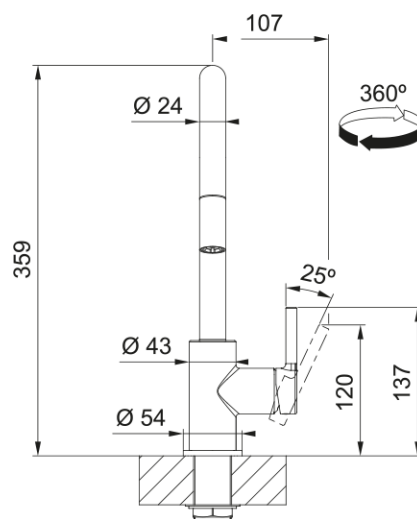

BFG 621 ONYX + LINA J DOUCHETTE | 114.0693.009

Mitigeur, LINA douchette mono-jet, en laiton. Son fini brillant, un choix de style et de durabilité. La fonction douchette facilite le rinçage en atteignant toutes les parties de l'évier.

Information produit

Version bec	Col de cygne
Couleur	Chrome
Matériau	Laiton
Matériau du flexible	Nylon noir
Matériau de la douchette	Laiton

Dimensions

Hauteur	360.0
Diamètre de perçage	35 mm
Diamètre de cartouche	35 mm

Installation

Type de fixation	Fixation intégrée
Raccordement tuyau flexible	3/8"
Longueur tuyau d'alimentation	470 mm

Spécifications produit

Pression	Haute pression
Type de bec	Douchette monojet
Position du levier de commande	Levier de commande latéral
Rotation du bec	360°
Débit d'eau mélangée: 3 bars	8.0

Description du produit

Marque	Franke
Famille de produit	Smart
Gamme	Lina

Caractéristiques produit

Cartouche ECO	Non
Type de l'aérateur	Honeycomb