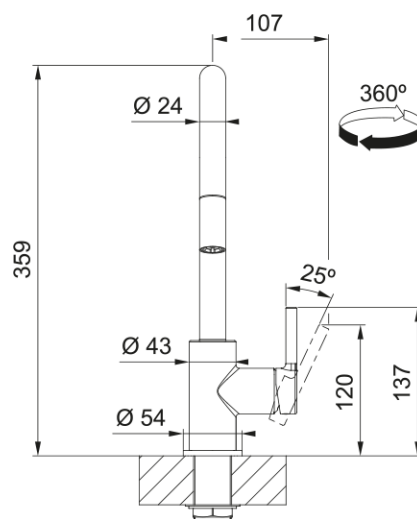

BFG 621 GRIS ARDOISE + LINA J DOUCHETTE | 114.0715.614

Mitigeur, LINA douchette mono-jet, en laiton. Son fini brillant, un choix de style et de durabilité. La fonction douchette facilite le rinçage en atteignant toutes les parties de l'évier.

Information produit

Version bec	Col de cygne
Couleur	Chrome
Matériau	Laiton
Matériau du flexible	Nylon noir
Matériau de la douchette	Laiton

Dimensions

Hauteur	360.0
Diamètre de perçage	35 mm
Diamètre de cartouche	35 mm

Installation

Type de fixation	Fixation intégrée
Raccordement tuyau flexible	3/8"
Longueur tuyau d'alimentation	470 mm

Spécifications produit

Pression	Haute pression
Type de bec	Douchette monojet
Position du levier de commande	Levier de commande latéral
Rotation du bec	360°
Débit d'eau mélangée: 3 bars	8.0

Description du produit

Marque	Franke
Famille de produit	Smart
Gamme	Lina

Caractéristiques produit

Cartouche ECO	Non
Type de l'aérateur	Honeycomb