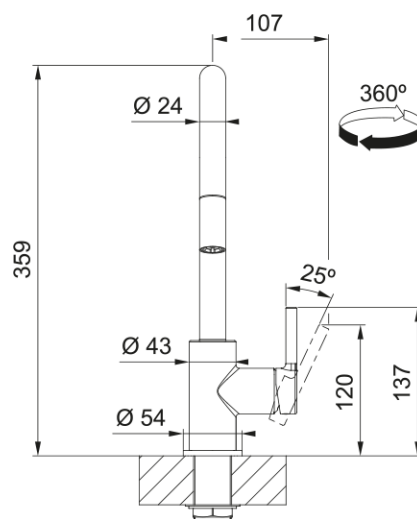

BFG 621 STONE + LINA J DOUCHETTE | 114.0693.008

Mitigeur, LINA douchette mono-jet, en laiton. Son fini brillant, un choix de style et de durabilité. La fonction douchette facilite le rinçage en atteignant toutes les parties de l'évier.

Information produit

Version bec	Col de cygne
Couleur	Chrome
Matériau	Laiton
Matériau du flexible	Nylon noir
Matériau de la douchette	Laiton

Dimensions

Hauteur	360.0
Diamètre de perçage	35 mm
Diamètre de cartouche	35 mm

Installation

Type de fixation	Fixation intégrée
Raccordement tuyau flexible	3/8"
Longueur tuyau d'alimentation	470 mm

Spécifications produit

Pression	Haute pression
Type de bec	Douchette monojet
Position du levier de commande	Levier de commande latéral
Rotation du bec	360°
Débit d'eau mélangée: 3 bars	8.0

Description du produit

Marque	Franke
Famille de produit	Smart
Gamme	Lina

Caractéristiques produit

Cartouche ECO	Non
Type de l'aérateur	Honeycomb