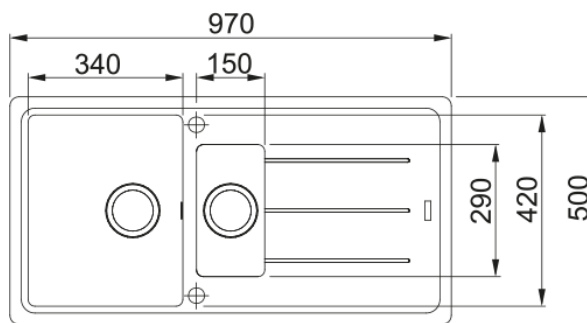

BFG 621 CAFE CREME + LINA J DOUCHETTE | 114.0693.005

Evier BASIS, BFG 651 Café Crème, à encastrer 970x500 mm. Sa matière Fraganite résiste aux rayures, aux chocs et aux taches. Vidage manuel, Trop plein rond avec sa bonde, tous ces accessoires qui permettent une installation en toute tranquillité.

Information produit

Type d'évier	Evier
Matériau	Fraganite
Nombre de cuves	1,5
Couleur	Café crème
Finition	Aucun

Dimensions

Dimensions évier: longueur	970.0
Dimensions évier: largeur	500.0
Grande cuve : longueur	340.0
Grande cuve : largeur	420.0
Grande cuve : profondeur	200.0
Petite cuve: longueur	150.0
Petite cuve : largeur	290.0
Petite cuve : profondeur	100.0
Longueur découpe	950.0
Largeur encart de découpe	480.0

Installation

Caisson	60 cm
---------	-------

Spécifications produit

Type d'installation	A encastrer
Type de bonde	90mm
Position égouttoir	Egouttoir réversible
Compatibilité Active Twist	Oui

Description du produit

Information produit

Version bec	Col de cygne
Couleur	Chrome
Matériau	Laiton
Matériau du flexible	Nylon noir
Matériau de la douchette	Laiton

Dimensions

Hauteur	360.0
Diamètre de perçage	35 mm
Diamètre de cartouche	35 mm