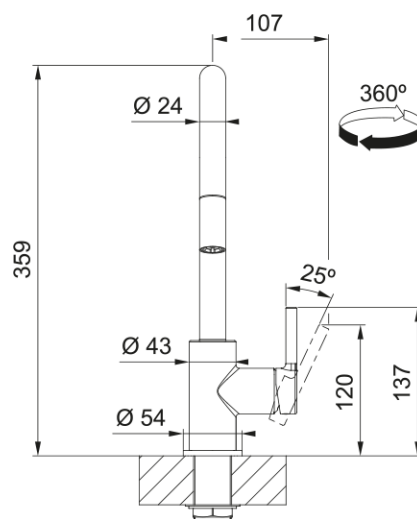

BFG 621 CAFE CREME + LINA J DOUCHETTE | 114.0693.005

Mitigeur, LINA douchette mono-jet, en laiton. Son fini brillant, un choix de style et de durabilité. La fonction douchette facilite le rinçage en atteignant toutes les parties de l'évier.

Information produit

Version bec	Col de cygne
Couleur	Chrome
Matériau	Laiton
Matériau du flexible	Nylon noir
Matériau de la douchette	Laiton

Dimensions

Hauteur	360.0
Diamètre de perçage	35 mm
Diamètre de cartouche	35 mm

Installation

Type de fixation	Fixation intégrée
Raccordement tuyau flexible	3/8"
Longueur tuyau d'alimentation	470 mm

Spécifications produit

Pression	Haute pression
Type de bec	Douchette monojet
Position du levier de commande	Levier de commande latéral
Rotation du bec	360°
Débit d'eau mélangée: 3 bars	8.0

Description du produit

Marque	Franke
Famille de produit	Smart
Gamme	Lina

Caractéristiques produit

Cartouche ECO	Non
Type de l'aérateur	Honeycomb