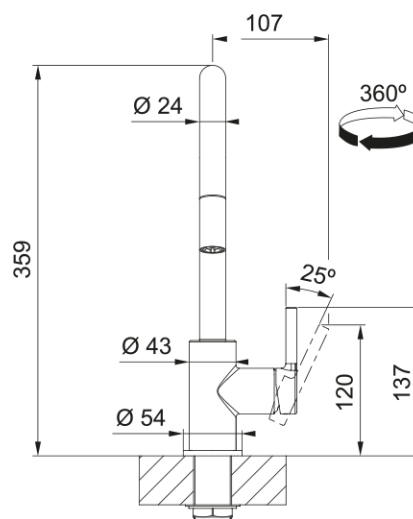

BFG 621 BLANC ARTIC + LINA J DOUCHETTE | 114.0693.004

Mitigeur, LINA douchette mono-jet, en laiton. Son fini brillant, un choix de style et de durabilité. La fonction douchette facilite le rinçage en atteignant toutes les parties de l'évier.

Information produit

Version bec	Col de cygne
Couleur	Chrome
Matériau	Laiton
Matériau du flexible	Nylon noir
Matériau de la douchette	Laiton

Dimensions

Hauteur	360.0
Diamètre de perçage	35 mm
Diamètre de cartouche	35 mm

Installation

Type de fixation	Fixation intégrée
Raccordement tuyau flexible	3/8"
Longueur tuyau d'alimentation	470 mm

Spécifications produit

Pression	Haute pression
Type de bec	Douchette monojet
Position du levier de commande	Levier de commande latéral
Rotation du bec	360°
Débit d'eau mélangée: 3 bars	8.0

Description du produit

Marque	Franke
Famille de produit	Smart
Gamme	Lina

Caractéristiques produit

Cartouche ECO	Non
Type de l'aérateur	Honeycomb