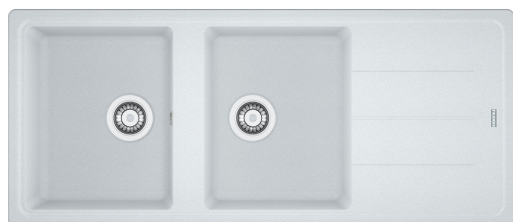

BFG 621 BLANC ARTIC + LINA J DOUCHETTE | 114.0693.004

Evier BASIS, BFG 621 Blanc, à encastrer 1160x500 mm. Sa matière Fraganite résiste aux rayures, aux chocs et aux taches. Vidage manuel, Trop plein rond avec sa bonde, tous ces accessoires qui permettent une installation en toute tranquillité.

Information produit

Type d'évier	Evier
Matériau	Fraganite
Nombre de cuves	2
Couleur	Blanc artic
Finition	Aucun

Dimensions

Dimensions évier: longueur	1160.0
Dimensions évier: largeur	500.0
Grande cuve : longueur	340.0
Grande cuve : largeur	420.0
Grande cuve : profondeur	200.0
Petite cuve: longueur	340.0
Petite cuve : largeur	420.0
Petite cuve : profondeur	200.0
Longueur découpe	1140.0
Largeur encart de découpe	480.0

Information produit

Version bec	Col de cygne
Couleur	Chrome
Matériau	Laiton
Matériau du flexible	Nylon noir
Matériau de la douchette	Laiton

Dimensions

Hauteur	360.0
Diamètre de perçage	35 mm
Diamètre de cartouche	35 mm

Installation

Type de fixation	Fixation intégrée
Raccordement tuyau flexible	3/8"
Longueur tuyau d'alimentation	470 mm

Spécifications produit

Pression	Haute pression
Type de bec	Douchette monojet
Position du levier de commande	Levier de commande latéral
Rotation du bec	360°
Débit d'eau mélangée: 3 bars	8.0