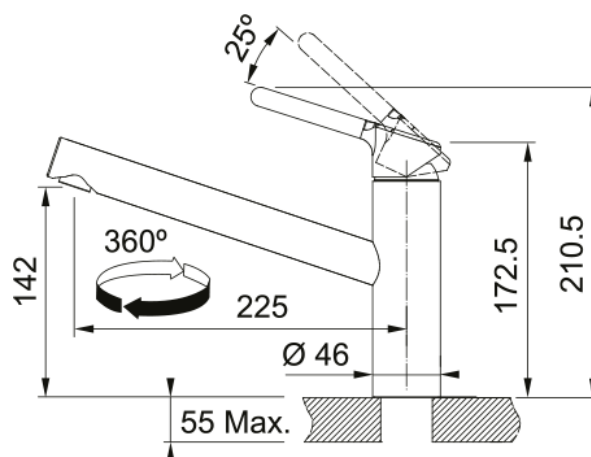

BFG 651 NOIR MAT + ORBIT BEC | 114.0712.615

Mitigeur, ORBIT bec, en laiton. Son fini brillant, un choix de style et de durabilité. Grâce à son design fluide, faites la différence dans votre cuisine.

Information produit

Version bec	Bec medium
Couleur	Chrome
Matériau	Laiton
Matériau du flexible	Nylon gris

Dimensions

Hauteur	210.5
Diamètre de perçage	35 mm
Diamètre de cartouche	35 mm

Installation

Type de fixation	Fixation intégrée
Raccordement tuyau flexible	3/8"
Longueur tuyau d'alimentation	450 mm

Spécifications produit

Pression	Haute pression
Type de bec	Bec
Position du levier de commande	Levier de commande haut
Rotation du bec	360°
Débit d'eau mélangée: 3 bars	11.9

Description du produit

Marque	Franke
Famille de produit	Smart
Gamme	Orbit

Caractéristiques produit

Cartouche ECO	Oui
Type de l'aérateur	Laminaire