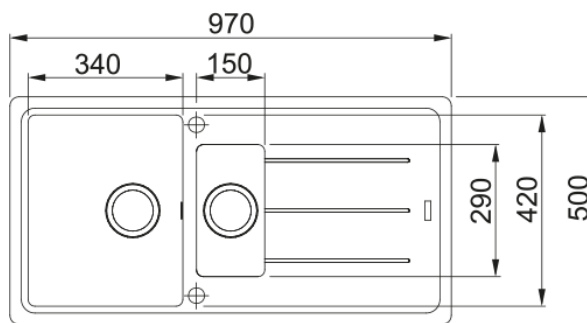

## BFG 651 NOIR MAT + ORBIT BEC | 114.0712.615

Evier BASIS, BFG 651 Noir mat, à encastrer 970x500 mm. Sa matière Fraganite résiste aux rayures, aux chocs et aux taches. Vidage manuel, Trop plein rond avec sa bonde, tous ces accessoires qui permettent une installation en toute tranquillité.

### Dimensions

Dimensions évier: longueur	970.0
Dimensions évier: largeur	500.0
Grande cuve : longueur	340.0
Grande cuve : largeur	420.0
Grande cuve : profondeur	200.0
Petite cuve: longueur	150.0
Petite cuve : largeur	290.0
Petite cuve : profondeur	100.0
Longueur découpe	950.0
Largeur encart de découpe	480.0

### Dimensions

Hauteur	210.5
Diamètre de perçage	35 mm
Diamètre de cartouche	35 mm