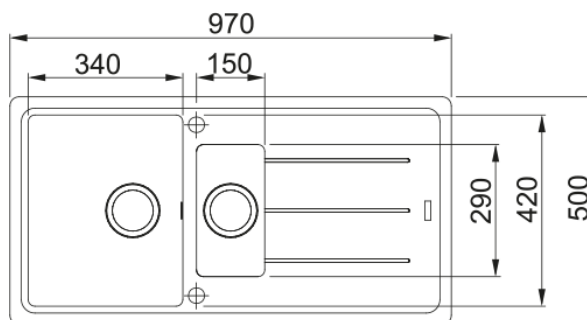

## BFG 651 BLANC ARTIC + ORBIT BEC | 114.0712.556

Evier BASIS, BFG 651 Blanc, à encastrer 970x500 mm. Sa matière Fraganite résiste aux rayures, aux chocs et aux taches. Vidage manuel, Trop plein rond avec sa bonde, tous ces accessoires qui permettent une installation en toute tranquillité.

### Dimensions

Dimensions évier: longueur	970.0
Dimensions évier: largeur	500.0
Grande cuve : longueur	340.0
Grande cuve : largeur	420.0
Grande cuve : profondeur	200.0
Petite cuve: longueur	150.0
Petite cuve : largeur	290.0
Petite cuve : profondeur	100.0
Longueur découpe	950.0
Largeur encart de découpe	480.0

### Dimensions

Hauteur	210.5
Diamètre de perçage	35 mm
Diamètre de cartouche	35 mm