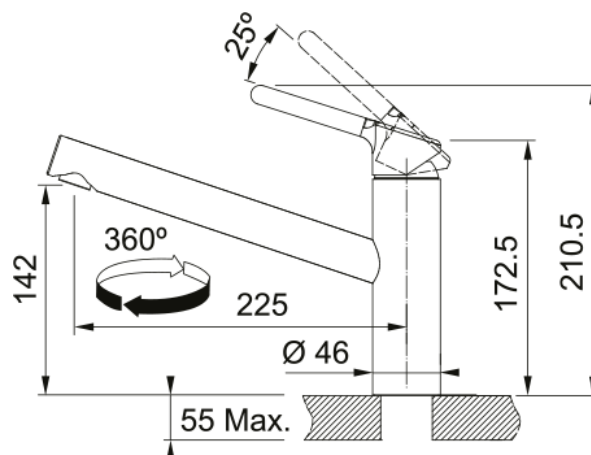

BFG 651 BLANC ARTIC + ORBIT BEC | 114.0712.556

Mitigeur, ORBIT bec, en laiton. Son fini brillant, un choix de style et de durabilité. Grâce à son design fluide, faites la différence dans votre cuisine.

Information produit

Version bec	Bec medium
Couleur	Chrome
Matériau	Laiton
Matériau du flexible	Nylon gris

Dimensions

Hauteur	210.5
Diamètre de perçage	35 mm
Diamètre de cartouche	35 mm

Installation

Type de fixation	Fixation intégrée
Raccordement tuyau flexible	3/8"
Longueur tuyau d'alimentation	450 mm

Spécifications produit

Pression	Haute pression
Type de bec	Bec
Position du levier de commande	Levier de commande haut
Rotation du bec	360°
Débit d'eau mélangée: 3 bars	11.9

Description du produit

Marque	Franke
Famille de produit	Smart
Gamme	Orbit

Caractéristiques produit

Cartouche ECO	Oui
Type de l'aérateur	Laminaire