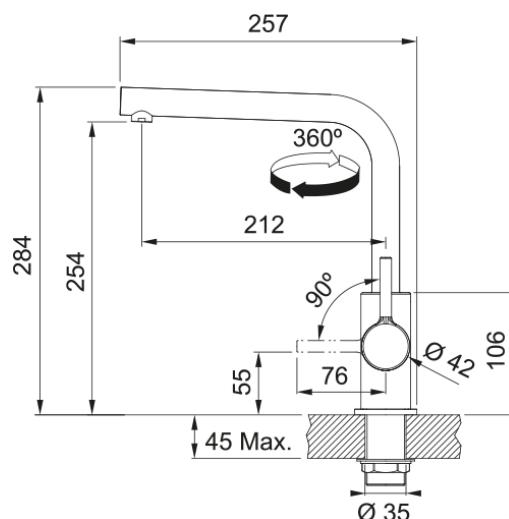

BFG 611-XL NOIR MAT + LINA L BEC | 114.0695.650

Mitigeur, LINA bec, en noir mat. Cette couleur qui apporte une touche d'élégance et d'originalité. Grâce à son design fluide, faites la différence dans votre cuisine.

Information produit

Version bec	En forme de L
Couleur	Noir mat
Matériau	Laiton

Dimensions

Hauteur	284.0
Diamètre de perçage	35 mm
Diamètre de cartouche	35 mm

Installation

Type de fixation	Fixation intégrée
Raccordement tuyau flexible	3/8"
Longueur tuyau d'alimentation	470 mm

Spécifications produit

Pression	Haute pression
Type de bec	Bec
Position du levier de commande	Levier de commande latéral
Rotation du bec	360°
Débit d'eau mélangée: 3 bars	9.8

Description du produit

Marque	Franke
Famille de produit	Smart
Gamme	Lina

Caractéristiques produit

Cartouche ECO	Non
Type de l'aérateur	Honeycomb