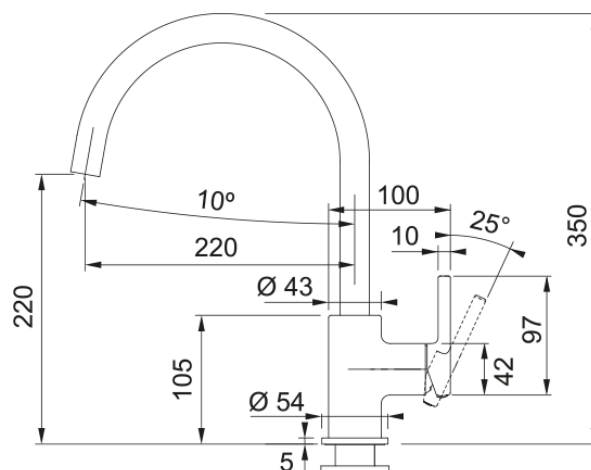

PACK BFG 611-XL NM + LINA J B NM | 114.0688.999

Mitigeur, LINA bec, en noir mat. Cette couleur qui apporte une touche d'élégance et d'originalité. Grâce à son design fluide, faites la différence dans votre cuisine.

Information produit

Version bec	Col de cygne
Couleur	Noir mat
Matériau	Laiton

Dimensions

Hauteur	350.0
Diamètre de perçage	35 mm
Diamètre de cartouche	35 mm

Installation

Type de fixation	Fixation intégrée
Raccordement tuyau flexible	3/8"
Longueur tuyau d'alimentation	470 mm

Spécifications produit

Pression	Haute pression
Type de bec	Bec
Position du levier de commande	Levier de commande latéral
Rotation du bec	360°
Débit d'eau mélangée: 3 bars	15.45

Description du produit

Marque	Franke
Famille de produit	Smart
Gamme	Lina

Caractéristiques produit

Cartouche ECO	Non
Type de l'aérateur	Honeycomb