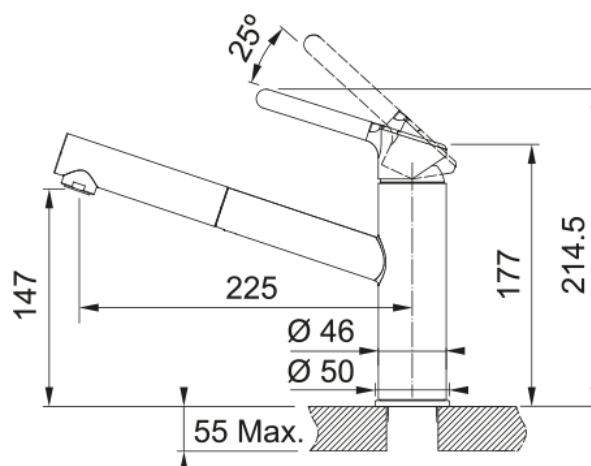

BFG 611-XL NOIR MAT + ORBIT DOUCHETTE | 114.0690.302

Robinetterie ORBIT, douchette, rotation du bec 360°, Levier de commande dessus, NOIR MAT,

Information produit

Version bec	Bec medium
Couleur	Noir mat
Matériau	Laiton
Matériau du flexible	Nylon gris
Matériau de la douchette	Plastique

Dimensions

Hauteur	214.5
Diamètre de perçage	35 mm
Diamètre de cartouche	35 mm

Installation

Type de fixation	Fixation intégrée
Raccordement tuyau flexible	3/8"
Longueur tuyau d'alimentation	450 mm

Spécifications produit

Pression	Haute pression
Type de bec	Douchette monojet
Position du levier de commande	Levier de commande haut
Rotation du bec	120°
Débit d'eau mélangée: 3 bars	9.9

Description du produit

Marque	Franke
Famille de produit	Smart
Gamme	Orbit

Caractéristiques produit

Cartouche ECO	Oui
Type de l'aérateur	Laminaire