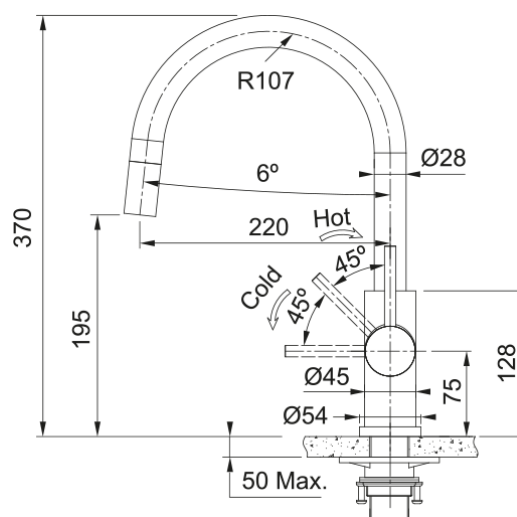

BFG 611-XL NOIR MAT + GLENDA J DOUCHETTE | 114.0751.234

Mitigeur SMART GLENDA J douchette monojet, en inox. Durable, élégant et facile à entretenir. La fonction douchette facilite le rinçage en atteignant toutes les parties de l'évier.

Information produit

Version bec	Col de cygne
Couleur	Inox
Matériau	Inox 304
Matériau du flexible	Nylon gris
Matériau de la douchette	Inox

Dimensions

Hauteur	370.0
Diamètre de perçage	35 mm
Diamètre de cartouche	35 mm

Installation

Type de fixation	Fixation intégrée
Raccordement tuyau flexible	3/8"
Longueur tuyau d'alimentation	500 mm

Spécifications produit

Pression	Haute pression
Type de bec	Douchette monojet
Position du levier de commande	Levier de commande latéral
Rotation du bec	180°
Débit d'eau mélangée: 3 bars	8.85

Description du produit

Marque	Franke
Famille de produit	Smart
Gamme	Smart Glenda

Caractéristiques produit

Cartouche ECO	Non
Type de l'aérateur	Laminaire