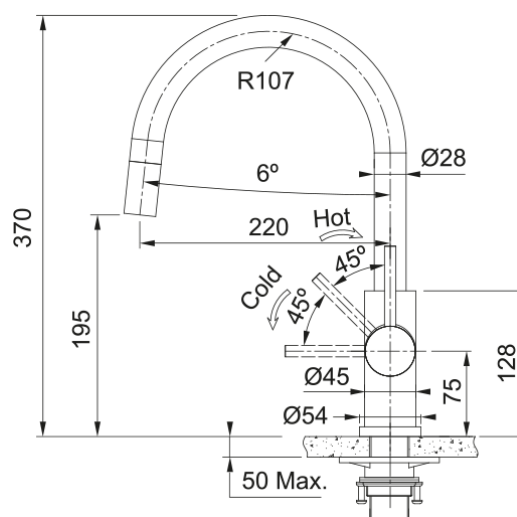

BFG 611-XL ONYX + GLENDA J DOUCHETTE | 114.0751.233

Mitigeur SMART GLENDA J douchette monojet, en inox. Durable, élégant et facile à entretenir. La fonction douchette facilite le rinçage en atteignant toutes les parties de l'évier.

Information produit

Version bec	Col de cygne
Couleur	Inox
Matériau	Inox 304
Matériau du flexible	Nylon gris
Matériau de la douchette	Inox

Dimensions

Hauteur	370.0
Diamètre de perçage	35 mm
Diamètre de cartouche	35 mm

Installation

Type de fixation	Fixation intégrée
Raccordement tuyau flexible	3/8"
Longueur tuyau d'alimentation	500 mm

Spécifications produit

Pression	Haute pression
Type de bec	Douchette monojet
Position du levier de commande	Levier de commande latéral
Rotation du bec	180°
Débit d'eau mélangée: 3 bars	8.85

Description du produit

Marque	Franke
Famille de produit	Smart
Gamme	Smart Glenda

Caractéristiques produit

Cartouche ECO	Non
Type de l'aérateur	Laminaire