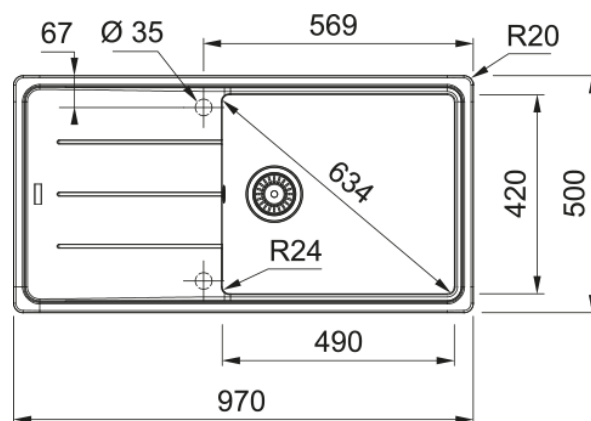

## BFG 611-XL GRIS + GLENDA J DOUCHETTE | 114.0751.232

Evier BASIS, BFG 611-XL Gris Ardoise, à encastrer 970x500 mm. Sa matière Fraganite résiste aux rayures, aux chocs et aux taches. Vidage manuel, Trop plein rond avec sa bonde. Tous ces accessoires qui permettent une installation en toute tranquillité.

### Dimensions

Dimensions évier: longueur	970.0
Dimensions évier: largeur	500.0
Grande cuve : longueur	490.0
Grande cuve : largeur	420.0
Grande cuve : profondeur	200.0
Longueur découpe	950.0
Largeur encart de découpe	480.0

### Dimensions

Hauteur	370.0
Diamètre de perçage	35 mm
Diamètre de cartouche	35 mm