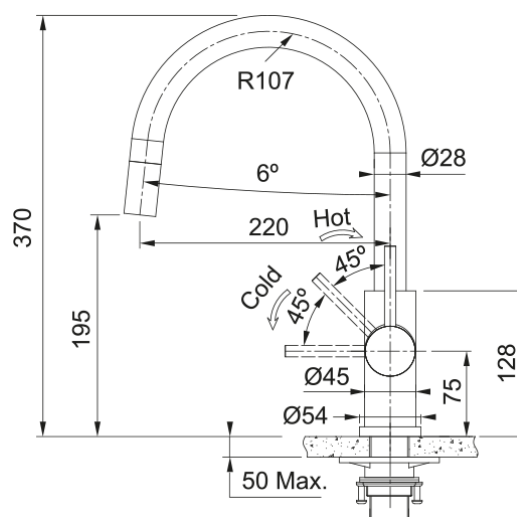

BFG 611-XL GRIS + GLENDA J DOUCHETTE | 114.0751.232

Mitigeur SMART GLENDA J douchette monojet, en inox. Durable, élégant et facile à entretenir. La fonction douchette facilite le rinçage en atteignant toutes les parties de l'évier.

Information produit

Version bec	Col de cygne
Couleur	Inox
Matériau	Inox 304
Matériau du flexible	Nylon gris
Matériau de la douchette	Inox

Dimensions

Hauteur	370.0
Diamètre de perçage	35 mm
Diamètre de cartouche	35 mm

Installation

Type de fixation	Fixation intégrée
Raccordement tuyau flexible	3/8"
Longueur tuyau d'alimentation	500 mm

Spécifications produit

Pression	Haute pression
Type de bec	Douchette monojet
Position du levier de commande	Levier de commande latéral
Rotation du bec	180°
Débit d'eau mélangée: 3 bars	8.85

Description du produit

Marque	Franke
Famille de produit	Smart
Gamme	Smart Glenda

Caractéristiques produit

Cartouche ECO	Non
Type de l'aérateur	Laminaire