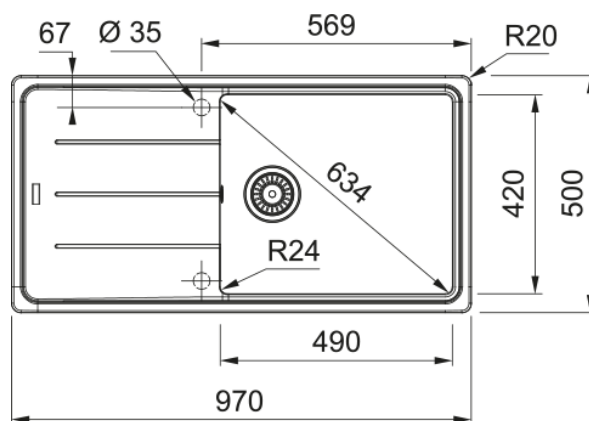

## BFG 611-XL GRIS ARDOISE+LINA J DOUCHETTE | 114.0715.420

Evier BASIS, BFG 611-XL Gris Ardoise, à encastrer 970x500 mm. Sa matière Fraganite résiste aux rayures, aux chocs et aux taches. Vidage manuel, Trop plein rond avec sa bonde. Tous ces accessoires qui permettent une installation en toute tranquillité.

### Dimensions

Dimensions évier: longueur	970.0
Dimensions évier: largeur	500.0
Grande cuve : longueur	490.0
Grande cuve : largeur	420.0
Grande cuve : profondeur	200.0
Longueur découpe	950.0
Largeur encart de découpe	480.0

## Dimensions

Hauteur	360.0
Diamètre de perçage	35 mm
Diamètre de cartouche	35 mm