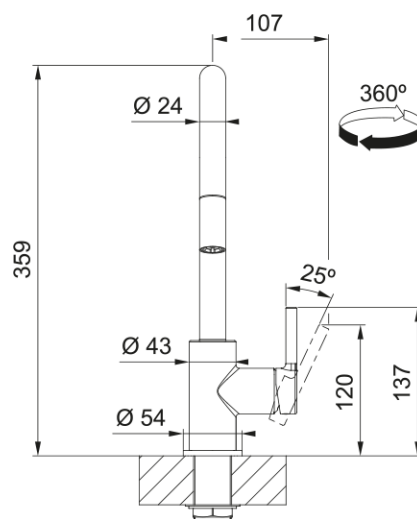

BFG 611-XL GRIS ARDOISE+LINA J DOUCHETTE | 114.0715.420

Mitigeur, LINA douchette mono-jet, en laiton. Son fini brillant, un choix de style et de durabilité. La fonction douchette facilite le rinçage en atteignant toutes les parties de l'évier.

Information produit

Version bec	Col de cygne
Couleur	Chrome
Matériau	Laiton
Matériau du flexible	Nylon noir
Matériau de la douchette	Laiton

Dimensions

Hauteur	360.0
Diamètre de perçage	35 mm
Diamètre de cartouche	35 mm

Installation

Type de fixation	Fixation intégrée
Raccordement tuyau flexible	3/8"
Longueur tuyau d'alimentation	470 mm

Spécifications produit

Pression	Haute pression
Type de bec	Douchette monojet
Position du levier de commande	Levier de commande latéral
Rotation du bec	360°
Débit d'eau mélangée: 3 bars	8.0

Description du produit

Marque	Franke
Famille de produit	Smart
Gamme	Lina

Caractéristiques produit

Cartouche ECO	Non
Type de l'aérateur	Honeycomb