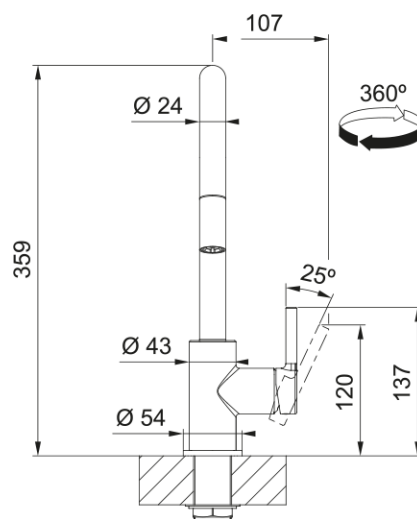

BFG 611-XL CAFE CREME + LINA J DOUCHETTE | 114.0692.947

Mitigeur, LINA douchette mono-jet, en laiton. Son fini brillant, un choix de style et de durabilité. La fonction douchette facilite le rinçage en atteignant toutes les parties de l'évier.

Information produit

Version bec	Col de cygne
Couleur	Chrome
Matériau	Laiton
Matériau du flexible	Nylon noir
Matériau de la douchette	Laiton

Dimensions

Hauteur	360.0
Diamètre de perçage	35 mm
Diamètre de cartouche	35 mm

Installation

Type de fixation	Fixation intégrée
Raccordement tuyau flexible	3/8"
Longueur tuyau d'alimentation	470 mm

Spécifications produit

Pression	Haute pression
Type de bec	Douchette monojet
Position du levier de commande	Levier de commande latéral
Rotation du bec	360°
Débit d'eau mélangée: 3 bars	8.0

Description du produit

Marque	Franke
Famille de produit	Smart
Gamme	Lina

Caractéristiques produit

Cartouche ECO	Non
Type de l'aérateur	Honeycomb