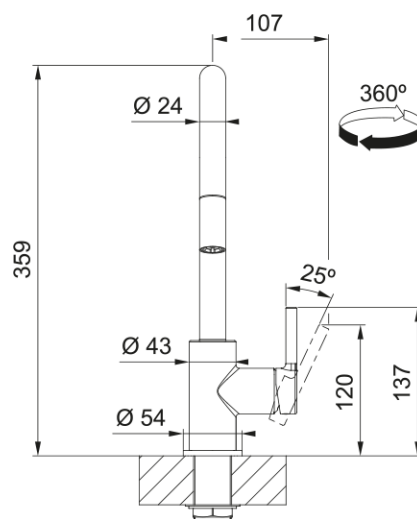

BFG 611-XL BLANC ARTIC +LINA J DOUCHETTE | 114.0692.946

Mitigeur, LINA douchette mono-jet, en laiton. Son fini brillant, un choix de style et de durabilité. La fonction douchette facilite le rinçage en atteignant toutes les parties de l'évier.

Information produit

Version bec	Col de cygne
Couleur	Chrome
Matériau	Laiton
Matériau du flexible	Nylon noir
Matériau de la douchette	Laiton

Dimensions

Hauteur	360.0
Diamètre de perçage	35 mm
Diamètre de cartouche	35 mm

Installation

Type de fixation	Fixation intégrée
Raccordement tuyau flexible	3/8"
Longueur tuyau d'alimentation	470 mm

Spécifications produit

Pression	Haute pression
Type de bec	Douchette monojet
Position du levier de commande	Levier de commande latéral
Rotation du bec	360°
Débit d'eau mélangée: 3 bars	8.0

Description du produit

Marque	Franke
Famille de produit	Smart
Gamme	Lina

Caractéristiques produit

Cartouche ECO	Non
Type de l'aérateur	Honeycomb