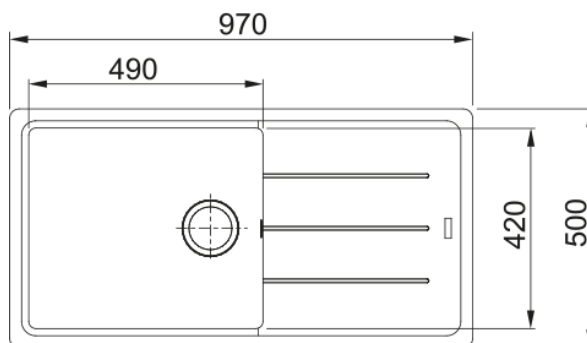

BFG 611-XL STONE + LINA J BEC | 114.0639.832

Evier BASIS, BFG 611-XL Stone, à encastrer 970x500 mm. Sa matière Fraganite résiste aux rayures, aux chocs et aux taches. Vidage manuel, Trop plein rond avec sa bonde, tous ces accessoires qui permettent une installation en toute tranquillité.

Information produit

Type d'évier	Evier
Matériau	Fragranite
Nombre de cuves	1
Couleur	Platinum
Finition	Aucun

Dimensions

Dimensions évier: longueur	970.0
Dimensions évier: largeur	500.0
Grande cuve : longueur	490.0
Grande cuve : largeur	420.0
Grande cuve : profondeur	200.0
Longueur découpe	950.0
Largeur encart de découpe	480.0

Installation

Caisson	60 cm
---------	-------

Spécifications produit

Type d'installation	A encastrer
Type de bonde	90mm
Position égouttoir	Egouttoir réversible
Compatibilité Active Twist	Oui

Description du produit

Version bec	Col de cygne
Couleur	Chrome
Matériau	Laiton
Matériau du flexible	Métal
Matériau de la douchette	Laiton

Dimensions

Hauteur	357.0
Diamètre de perçage	35 mm
Diamètre de cartouche	35 mm

Installation