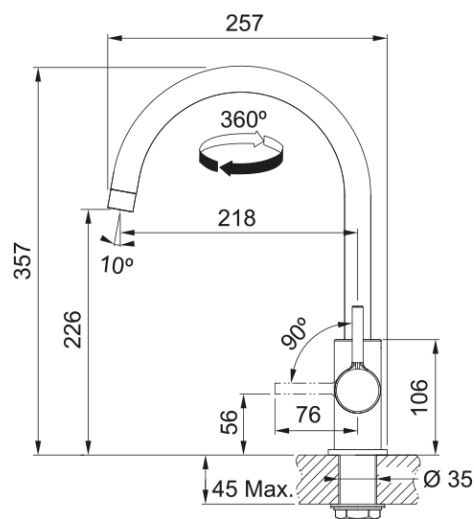

BFG 611-XL STONE + LINA J BEC | 114.0639.832

Mitigeur, LINA bec, en laiton. Son fini brillant, un choix de style et de durabilité. Grâce à son design fluide, faites la différence dans votre cuisine.

Information produit

Version bec	Col de cygne
Couleur	Chrome
Matériau	Laiton
Matériau du flexible	Métal
Matériau de la douchette	Laiton

Dimensions

Hauteur	357.0
Diamètre de perçage	35 mm
Diamètre de cartouche	35 mm

Installation

Type de fixation	Fixation intégrée
Raccordement tuyau flexible	3/8"
Longueur tuyau d'alimentation	470 mm

Spécifications produit

Pression	Haute pression
Type de bec	Bec
Position du levier de commande	Levier de commande latéral
Rotation du bec	360°
Débit d'eau mélangée: 3 bars	10.7

Description du produit

Marque	Franke
Famille de produit	Smart
Gamme	Lina

Caractéristiques produit

Cartouche ECO	Non
Type de l'aérateur	Honeycomb