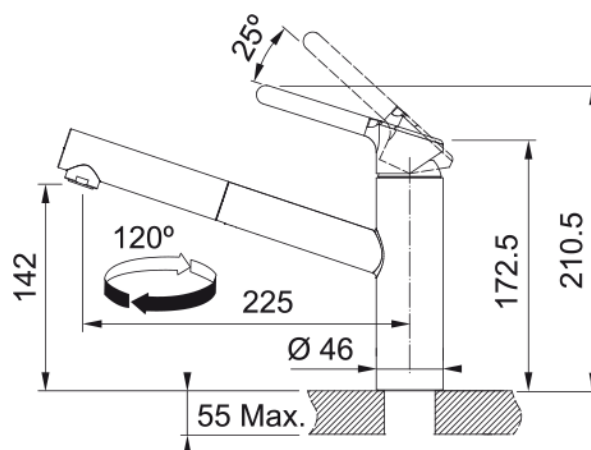

BFG 611-XL BLANC ARTIC + ORBIT DOUCHETTE | 114.0692.602

Mitigeur, ORBIT douchette monojet, en laiton. Son fini brillant, un choix de style et de durabilité. La fonction douchette facilite le rinçage en atteignant toutes les parties de l'évier.

Information produit

Version bec	Bec medium
Couleur	Chrome
Matériau	Laiton
Matériau du flexible	Nylon gris
Matériau de la douchette	Plastique

Dimensions

Hauteur	210.5
Diamètre de perçage	35 mm
Diamètre de cartouche	35 mm

Installation

Type de fixation	Fixation intégrée
Raccordement tuyau flexible	3/8"
Longueur tuyau d'alimentation	450 mm

Spécifications produit

Pression	Haute pression
Type de bec	Douchette monojet
Position du levier de commande	Levier de commande haut
Rotation du bec	120°
Débit d'eau mélangée: 3 bars	9.9

Description du produit

Marque	Franke
Famille de produit	Smart
Gamme	Orbit

Caractéristiques produit

Cartouche ECO	Oui
Type de l'aérateur	Laminaire