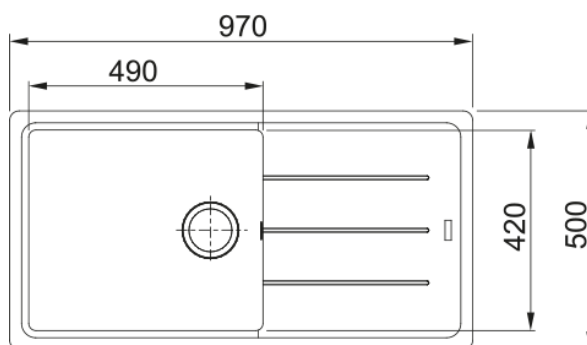

BFG 611-XL BLANC ARTIC + ORBIT DOUCHETTE | 114.0692.602

Evier BASIS, BFG 611-XL Blanc, à encastrer 970x500 mm. Sa matière Fraganite résiste aux rayures, aux chocs et aux taches. Vidage manuel, Trop plein rond avec sa bonde, tous ces accessoires qui permettent une installation en toute tranquillité.

Information produit

| | |
|-----------------|-------------|
| Type d'évier | Evier |
| Matériau | Fragranite |
| Nombre de cuves | 1 |
| Couleur | Blanc artic |
| Finition | Aucun |

Dimensions

| | |
|----------------------------|-------|
| Dimensions évier: longueur | 970.0 |
| Dimensions évier: largeur | 500.0 |
| Grande cuve : longueur | 490.0 |
| Grande cuve : largeur | 420.0 |
| Grande cuve : profondeur | 200.0 |
| Longueur découpe | 950.0 |
| Largeur encart de découpe | 480.0 |

Installation

| | |
|---------|-------|
| Caisson | 60 cm |
|---------|-------|

Spécifications produit

| | |
|----------------------------|----------------------|
| Type d'installation | A encastrer |
| Type de bonde | 90mm |
| Position égouttoir | Egouttoir réversible |
| Compatibilité Active Twist | Oui |