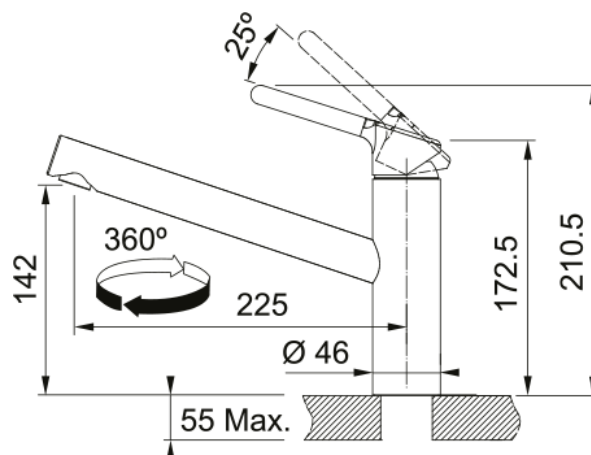

Mitigeur, ORBIT bec, en laiton. Son fini brillant, un choix de style et de durabilité. Grâce à son design fluide, faites la différence dans votre cuisine.

Information produit

Version bec	Bec medium
Couleur	Chrome
Matériau	Laiton
Matériau du flexible	Nylon gris

Dimensions

Hauteur	210.5
Diamètre de perçage	35 mm
Diamètre de cartouche	35 mm

Installation

Type de fixation	Fixation intégrée
Raccordement tuyau flexible	3/8"
Longueur tuyau d'alimentation	450 mm

Spécifications produit

Pression	Haute pression
Type de bec	Bec
Position du levier de commande	Levier de commande haut
Rotation du bec	360°
Débit d'eau mélangée: 3 bars	11.9

Description du produit

Marque	Franke
Famille de produit	Smart
Gamme	Orbit

Caractéristiques produit

Cartouche ECO	Oui
Type de l'aérateur	Laminaire