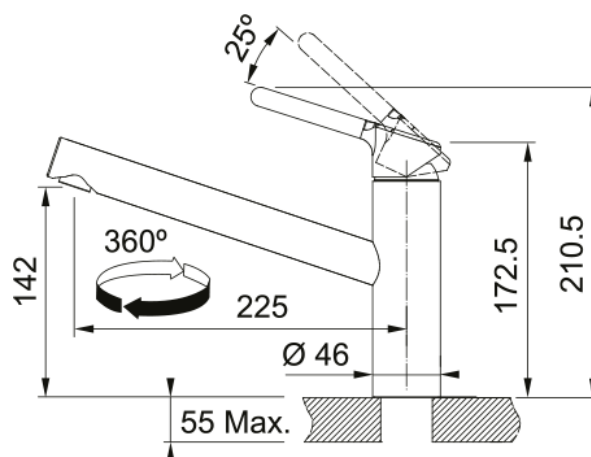

BFG 611-XL GRIS ARDOISE + ORBIT BEC | 114.0715.424

Mitigeur, ORBIT bec, en laiton. Son fini brillant, un choix de style et de durabilité. Grâce à son design fluide, faites la différence dans votre cuisine.

Information produit

Version bec	Bec medium
Couleur	Chrome
Matériau	Laiton
Matériau du flexible	Nylon gris

Dimensions

Hauteur	210.5
Diamètre de perçage	35 mm
Diamètre de cartouche	35 mm

Installation

Type de fixation	Fixation intégrée
Raccordement tuyau flexible	3/8"
Longueur tuyau d'alimentation	450 mm

Spécifications produit

Pression	Haute pression
Type de bec	Bec
Position du levier de commande	Levier de commande haut
Rotation du bec	360°
Débit d'eau mélangée: 3 bars	11.9

Description du produit

Marque	Franke
Famille de produit	Smart
Gamme	Orbit

Caractéristiques produit

Cartouche ECO	Oui
Type de l'aérateur	Laminaire