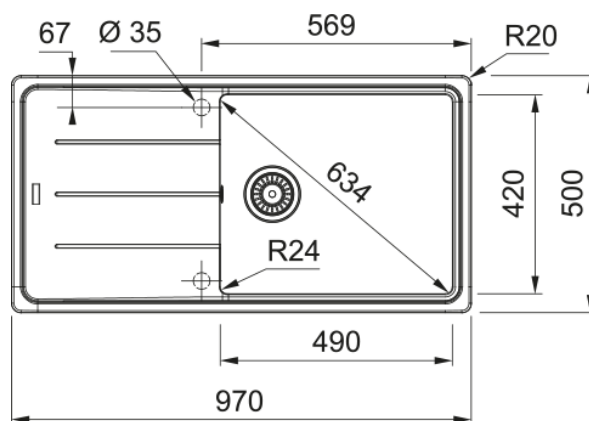

BFG 611-XL GRIS ARDOISE + ORBIT BEC | 114.0715.424

Evier BASIS, BFG 611-XL Gris Ardoise, à encastrer 970x500 mm. Sa matière Fraganite résiste aux rayures, aux chocs et aux taches. Vidage manuel, Trop plein rond avec sa bonde. Tous ces accessoires qui permettent une installation en toute tranquillité.

Information produit

Type d'évier	Evier
Matériau	Fraganite
Nombre de cuves	1
Couleur	Gris ardoise mat
Finition	Aucun

Dimensions

Dimensions évier: longueur	970.0
Dimensions évier: largeur	500.0
Grande cuve : longueur	490.0
Grande cuve : largeur	420.0
Grande cuve : profondeur	200.0
Longueur découpe	950.0
Largeur encart de découpe	480.0

Installation

Caisson	60 cm
---------	-------

Spécifications produit

Type d'installation	A encastrer
Type de bonde	90mm
Position égouttoir	Egouttoir réversible
Bassin 1 : rail accessoires	Non
Compatibilité Active Twist	Oui

Information produit

Version bec	Bec medium
Couleur	Chrome
Matériau	Laiton
Matériau du flexible	Nylon gris

Dimensions

Hauteur	210.5
Diamètre de perçage	35 mm
Diamètre de cartouche	35 mm

Installation

Type de fixation	Fixation intégrée
Raccordement tuyau flexible	3/8"
Longueur tuyau d'alimentation	450 mm