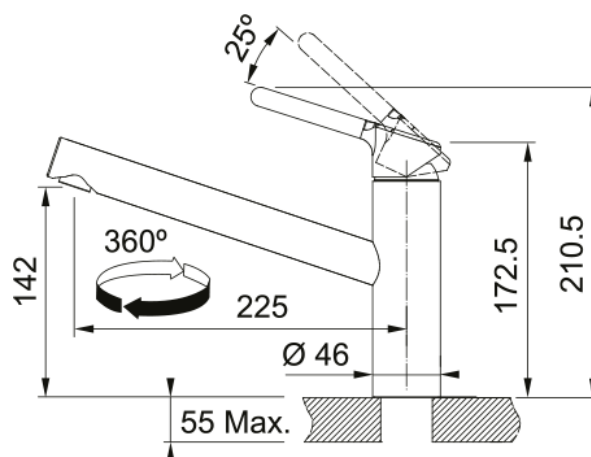

Mitigeur, ORBIT bec, en laiton. Son fini brillant, un choix de style et de durabilité. Grâce à son design fluide, faites la différence dans votre cuisine.

Information produit

Version bec	Bec medium
Couleur	Chrome
Matériau	Laiton
Matériau du flexible	Nylon gris

Dimensions

Hauteur	210.5
Diamètre de perçage	35 mm
Diamètre de cartouche	35 mm

Installation

Type de fixation	Fixation intégrée
Raccordement tuyau flexible	3/8"
Longueur tuyau d'alimentation	450 mm

Spécifications produit

Pression	Haute pression
Type de bec	Bec
Position du levier de commande	Levier de commande haut
Rotation du bec	360°
Débit d'eau mélangée: 3 bars	11.9

Description du produit

Marque	Franke
Famille de produit	Smart
Gamme	Orbit

Caractéristiques produit

Cartouche ECO	Oui
Type de l'aérateur	Laminaire