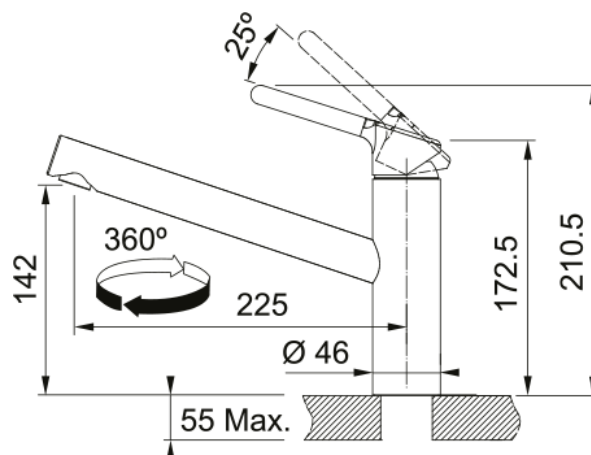

BFG 611-XL CAFE CREME + ORBIT BEC | 114.0712.604

Mitigeur, ORBIT bec, en laiton. Son fini brillant, un choix de style et de durabilité. Grâce à son design fluide, faites la différence dans votre cuisine.

Information produit

Version bec	Bec medium
Couleur	Chrome
Matériau	Laiton
Matériau du flexible	Nylon gris

Dimensions

Hauteur	210.5
Diamètre de perçage	35 mm
Diamètre de cartouche	35 mm

Installation

Type de fixation	Fixation intégrée
Raccordement tuyau flexible	3/8"
Longueur tuyau d'alimentation	450 mm

Spécifications produit

Pression	Haute pression
Type de bec	Bec
Position du levier de commande	Levier de commande haut
Rotation du bec	360°
Débit d'eau mélangée: 3 bars	11.9

Description du produit

Marque	Franke
Famille de produit	Smart
Gamme	Orbit

Caractéristiques produit

Cartouche ECO	Oui
Type de l'aérateur	Laminaire