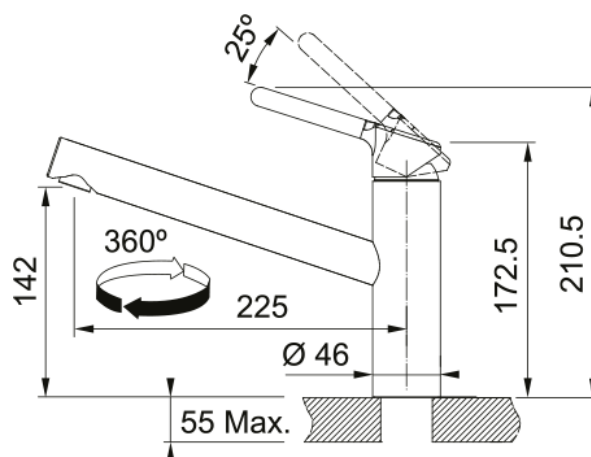

BFG 611-XL BLANC ARTIC + ORBIT BEC | 114.0712.603

Mitigeur, ORBIT bec, en laiton. Son fini brillant, un choix de style et de durabilité. Grâce à son design fluide, faites la différence dans votre cuisine.

Information produit

Version bec	Bec medium
Couleur	Chrome
Matériau	Laiton
Matériau du flexible	Nylon gris

Dimensions

Hauteur	210.5
Diamètre de perçage	35 mm
Diamètre de cartouche	35 mm

Installation

Type de fixation	Fixation intégrée
Raccordement tuyau flexible	3/8"
Longueur tuyau d'alimentation	450 mm

Spécifications produit

Pression	Haute pression
Type de bec	Bec
Position du levier de commande	Levier de commande haut
Rotation du bec	360°
Débit d'eau mélangée: 3 bars	11.9

Description du produit

Marque	Franke
Famille de produit	Smart
Gamme	Orbit

Caractéristiques produit

Cartouche ECO	Oui
Type de l'aérateur	Laminaire