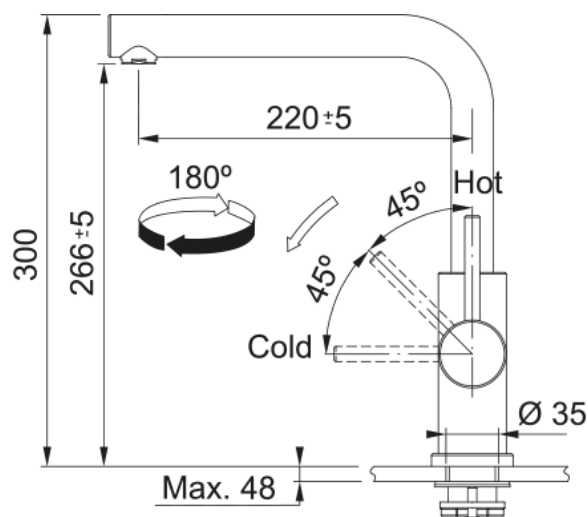

BFG 611-78 STONE + GLENDA BEC | 114.0715.309

Mitigeur, GLENDA bec, en inox . Durable, élégant et facile à entretenir. Grâce à son design fluide, faites la différence dans votre cuisine.

Information produit

Version bec	En forme de L
Couleur	Inox
Matériau	Inox 304

Dimensions

Hauteur	300.0
Diamètre de perçage	35 mm
Diamètre de cartouche	35 mm

Installation

Type de fixation	Fixation intégrée
Raccordement tuyau flexible	3/8"
Longueur tuyau d'alimentation	500 mm

Spécifications produit

Pression	Haute pression
Type de bec	Bec
Position du levier de commande	Levier de commande latéral
Rotation du bec	180°
Débit d'eau mélangée: 3 bars	12.25

Description du produit

Marque	Franke
Famille de produit	Smart
Gamme	Smart Glenda

Caractéristiques produit

Cartouche ECO	Non
Type de l'aérateur	Laminaire