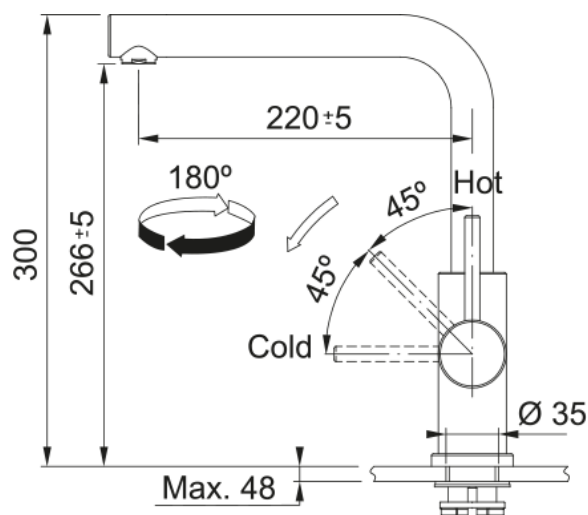

BFG 611-78 BLANC ARTIC + GLENDA BEC | 114.0715.322

Mitigeur, GLENDA bec, en inox . Durable, élégant et facile à entretenir. Grâce à son design fluide, faites la différence dans votre cuisine.

Information produit

Version bec	En forme de L
Couleur	Inox
Matériau	Inox 304

Dimensions

Hauteur	300.0
Diamètre de perçage	35 mm
Diamètre de cartouche	35 mm

Installation

Type de fixation	Fixation intégrée
Raccordement tuyau flexible	3/8"
Longueur tuyau d'alimentation	500 mm

Spécifications produit

Pression	Haute pression
Type de bec	Bec
Position du levier de commande	Levier de commande latéral
Rotation du bec	180°
Débit d'eau mélangée: 3 bars	12.25

Description du produit

Marque	Franke
Famille de produit	Smart
Gamme	Smart Glenda

Caractéristiques produit

Cartouche ECO	Non
Type de l'aérateur	Laminaire