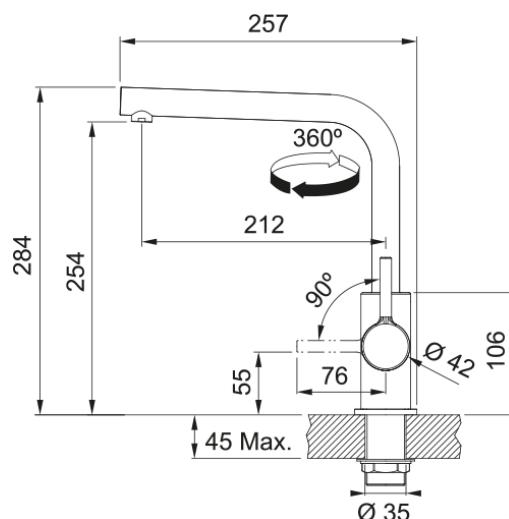

Mitigeur, LINA bec, en laiton. Son fini brillant, un choix de style et de durabilité. Grâce à son design fluide, faites la différence dans votre cuisine.

Information produit

Version bec	En forme de L
Couleur	Chrome
Matériau	Laiton

Dimensions

Hauteur	284.0
Diamètre de perçage	35 mm
Diamètre de cartouche	35 mm

Installation

Type de fixation	Fixation intégrée
Raccordement tuyau flexible	3/8"
Longueur tuyau d'alimentation	470 mm

Spécifications produit

Pression	Haute pression
Type de bec	Bec
Position du levier de commande	Levier de commande latéral
Rotation du bec	360°
Débit d'eau mélangée: 3 bars	9.8

Description du produit

Marque	Franke
Famille de produit	Smart
Gamme	Lina

Caractéristiques produit

Cartouche ECO	Non
Type de l'aérateur	Honeycomb