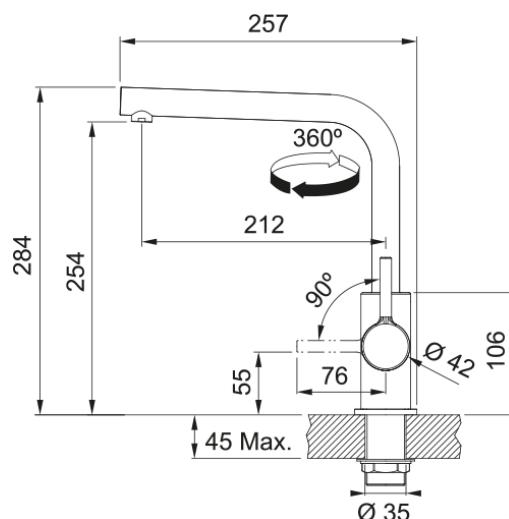

BFG 611-78 STONE + LINA L BEC | 114.0695.640

Mitigeur, LINA bec, en laiton. Son fini brillant, un choix de style et de durabilité. Grâce à son design fluide, faites la différence dans votre cuisine.

Information produit

Version bec	En forme de L
Couleur	Chrome
Matériau	Laiton

Dimensions

Hauteur	284.0
Diamètre de perçage	35 mm
Diamètre de cartouche	35 mm

Installation

Type de fixation	Fixation intégrée
Raccordement tuyau flexible	3/8"
Longueur tuyau d'alimentation	470 mm

Spécifications produit

Pression	Haute pression
Type de bec	Bec
Position du levier de commande	Levier de commande latéral
Rotation du bec	360°
Débit d'eau mélangée: 3 bars	9.8

Description du produit

Marque	Franke
Famille de produit	Smart
Gamme	Lina

Caractéristiques produit

Cartouche ECO	Non
Type de l'aérateur	Honeycomb