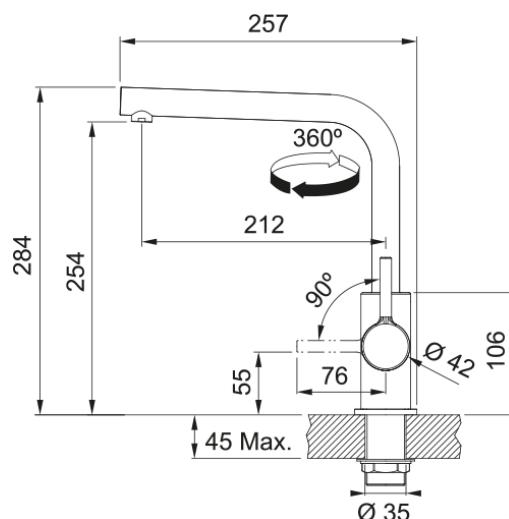

BFG 611-78 BLANC ARTIC + LINA L BEC | 114.0695.638

Mitigeur, LINA bec, en laiton. Son fini brillant, un choix de style et de durabilité. Grâce à son design fluide, faites la différence dans votre cuisine.

Information produit

Version bec	En forme de L
Couleur	Chrome
Matériau	Laiton

Dimensions

Hauteur	284.0
Diamètre de perçage	35 mm
Diamètre de cartouche	35 mm

Installation

Type de fixation	Fixation intégrée
Raccordement tuyau flexible	3/8"
Longueur tuyau d'alimentation	470 mm

Spécifications produit

Pression	Haute pression
Type de bec	Bec
Position du levier de commande	Levier de commande latéral
Rotation du bec	360°
Débit d'eau mélangée: 3 bars	9.8

Description du produit

Marque	Franke
Famille de produit	Smart
Gamme	Lina

Caractéristiques produit

Cartouche ECO	Non
Type de l'aérateur	Honeycomb