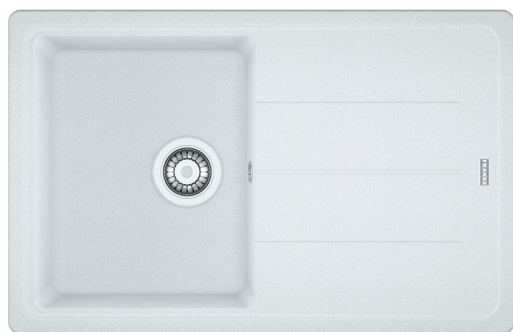

BFG 611-78 BLANC ARTIC + LINA L BEC | 114.0695.638

Evier BASIS, BFG 611-78 Blanc, à encastrer 780x500 mm. Sa matière Fraganite résiste aux rayures, aux chocs et aux taches. Vidage manuel, Trop plein rond avec sa bonde, tous ces accessoires qui permettent une installation en toute tranquillité.

Information produit

Type d'évier	Evier
Matériau	Fragranite
Nombre de cuves	1
Couleur	Blanc artic
Finition	Aucun

Dimensions

Dimensions évier: longueur	780.0
Dimensions évier: largeur	500.0
Grande cuve : longueur	340.0
Grande cuve : largeur	420.0
Grande cuve : profondeur	200.0
Longueur découpe	760.0
Largeur encart de découpe	480.0

BFG 611-78 BLANC ARTIC + LINA L BEC | 114.0695.638

Mitigeur, LINA bec, en laiton. Son fini brillant, un choix de style et de durabilité. Grâce à son design fluide, faites la différence dans votre cuisine.

Information produit

Version bec	En forme de L
Couleur	Chrome
Matériau	Laiton

Dimensions

Hauteur	284.0
Diamètre de perçage	35 mm
Diamètre de cartouche	35 mm

Installation

Type de fixation	Fixation intégrée
Raccordement tuyau flexible	3/8"
Longueur tuyau d'alimentation	470 mm