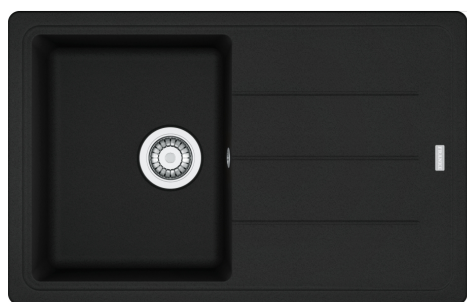

## BFG 611-78 NOIR MAT + ORBIT DOUCHETTE | 114.0692.601

Evier BASIS, BFG 611-78 Noir mat, à encastrer 780x500 mm. Sa matière Fraganite résiste aux rayures, aux chocs et aux taches. Vidage manuel, Trop plein rond avec sa bonde, tous ces accessoires qui permettent une installation en toute tranquillité.

### Information produit

Type d'évier	Evier
Matériau	Fragranite
Nombre de cuves	1
Couleur	Noir mat
Finition	Aucun

### Information produit

Version bec	Bec medium
Couleur	Chrome
Matériau	Laiton
Matériau du flexible	Nylon gris
Matériau de la douchette	Plastique