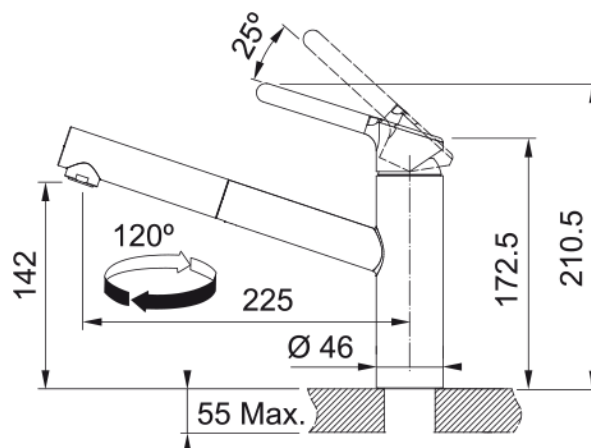

BFG 611-78 NOIR MAT + ORBIT DOUCHETTE | 114.0692.601

Mitigeur, ORBIT douchette monojet, en laiton. Son fini brillant, un choix de style et de durabilité. La fonction douchette facilite le rinçage en atteignant toutes les parties de l'évier.

Information produit

Version bec	Bec medium
Couleur	Chrome
Matériau	Laiton
Matériau du flexible	Nylon gris
Matériau de la douchette	Plastique

Dimensions

Hauteur	210.5
Diamètre de perçage	35 mm
Diamètre de cartouche	35 mm

Installation

Type de fixation	Fixation intégrée
Raccordement tuyau flexible	3/8"
Longueur tuyau d'alimentation	450 mm

Spécifications produit

Pression	Haute pression
Type de bec	Douchette monojet
Position du levier de commande	Levier de commande haut
Rotation du bec	120°
Débit d'eau mélangée: 3 bars	9.9

Description du produit

Marque	Franke
Famille de produit	Smart
Gamme	Orbit

Caractéristiques produit

Cartouche ECO	Oui
Type de l'aérateur	Laminaire