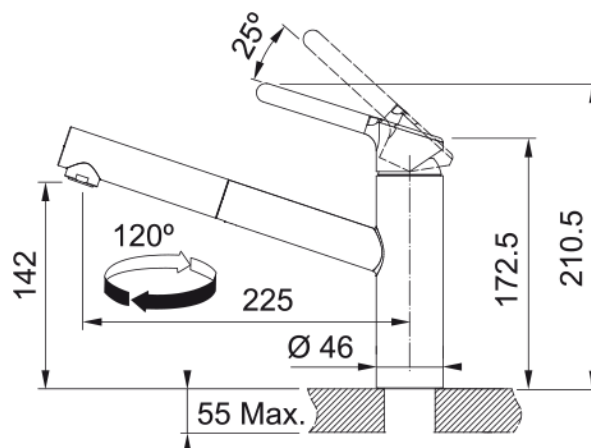

BFG 611-78 ONYX + ORBIT DOUCHETTE | 114.0692.600

Mitigeur, ORBIT douchette monojet, en laiton. Son fini brillant, un choix de style et de durabilité. La fonction douchette facilite le rinçage en atteignant toutes les parties de l'évier.

Information produit

Version bec	Bec medium
Couleur	Chrome
Matériau	Laiton
Matériau du flexible	Nylon gris
Matériau de la douchette	Plastique

Dimensions

Hauteur	210.5
Diamètre de perçage	35 mm
Diamètre de cartouche	35 mm

Installation

Type de fixation	Fixation intégrée
Raccordement tuyau flexible	3/8"
Longueur tuyau d'alimentation	450 mm

Spécifications produit

Pression	Haute pression
Type de bec	Douchette monojet
Position du levier de commande	Levier de commande haut
Rotation du bec	120°
Débit d'eau mélangée: 3 bars	9.9

Description du produit

Marque	Franke
Famille de produit	Smart
Gamme	Orbit

Caractéristiques produit

Cartouche ECO	Oui
Type de l'aérateur	Laminaire