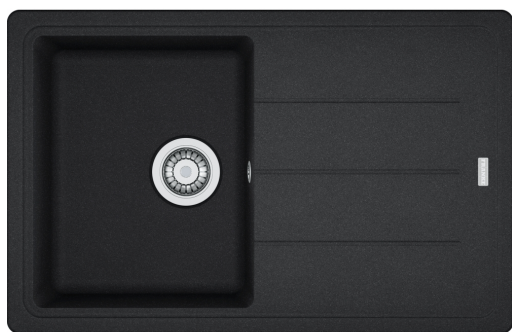

BFG 611-78 ONYX + ORBIT DOUCHETTE | 114.0692.600

Evier BASIS, BFG 611-78 Onyx, à encastrer 780x500 mm. Sa matière Fraganite résiste aux rayures, aux chocs et aux taches. Vidage manuel, Trop plein rond avec sa bonde, tous ces accessoires qui permettent une installation en toute tranquillité.

Information produit

Type d'évier	Evier
Matériau	Fragranite
Nombre de cuves	1
Couleur	Onyx
Finition	Aucun

Dimensions

Dimensions évier: longueur	780.0
Dimensions évier: largeur	500.0
Grande cuve : longueur	340.0
Grande cuve : largeur	420.0
Grande cuve : profondeur	200.0
Longueur découpe	760.0
Largeur encart de découpe	480.0

Information produit

Version bec	Bec medium
Couleur	Chrome
Matériau	Laiton
Matériau du flexible	Nylon gris
Matériau de la douchette	Plastique

Dimensions

Hauteur	210.5
Diamètre de perçage	35 mm
Diamètre de cartouche	35 mm

Installation

Type de fixation	Fixation intégrée
Raccordement tuyau flexible	3/8"
Longueur tuyau d'alimentation	450 mm

Spécifications produit

Pression	Haute pression
Type de bec	Douchette monojet
Position du levier de commande	Levier de commande haut
Rotation du bec	120°
Débit d'eau mélangée: 3 bars	9.9