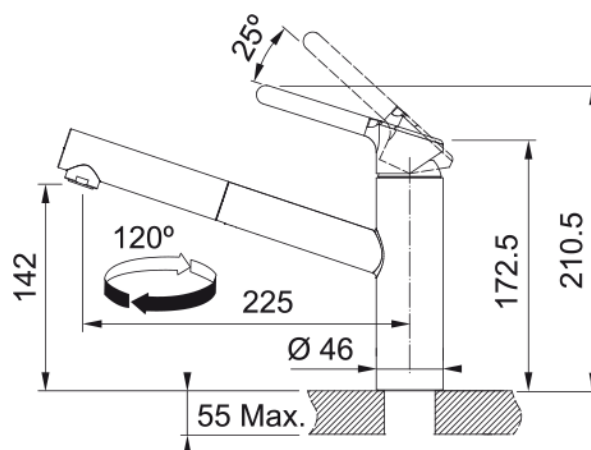

BFG 611-78 GRIS ARDOISE +ORBIT DOUCHETTE | 114.0715.329

Mitigeur, ORBIT douchette monojet, en laiton. Son fini brillant, un choix de style et de durabilité. La fonction douchette facilite le rinçage en atteignant toutes les parties de l'évier.

Information produit

Version bec	Bec medium
Couleur	Chrome
Matériau	Laiton
Matériau du flexible	Nylon gris
Matériau de la douchette	Plastique

Dimensions

Hauteur	210.5
Diamètre de perçage	35 mm
Diamètre de cartouche	35 mm

Installation

Type de fixation	Fixation intégrée
Raccordement tuyau flexible	3/8"
Longueur tuyau d'alimentation	450 mm

Spécifications produit

Pression	Haute pression
Type de bec	Douchette monojet
Position du levier de commande	Levier de commande haut
Rotation du bec	120°
Débit d'eau mélangée: 3 bars	9.9

Description du produit

Marque	Franke
Famille de produit	Smart
Gamme	Orbit

Caractéristiques produit

Cartouche ECO	Oui
Type de l'aérateur	Laminaire