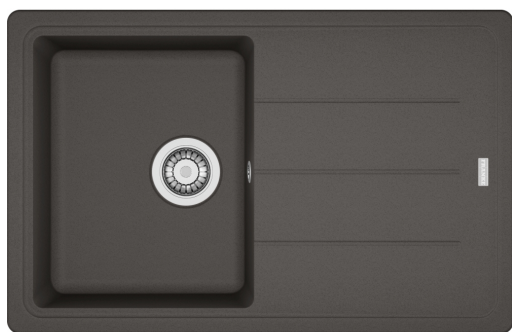

BFG 611-78 GRIS ARDOISE +ORBIT DOUCHETTE | 114.0715.329

Evier BASIS, BFG 611-78 Gris Ardoise, à encastrer 780x500 mm. Sa matière Fraganite résiste aux rayures, aux chocs et aux taches. Vidage manuel, Trop plein rond avec sa bonde. Tous ces accessoires qui permettent une installation en toute tranquillité.

Information produit

Type d'évier	Evier
Matériau	Fragranite
Nombre de cuves	1
Couleur	Gris ardoise mat
Finition	Aucun

Dimensions

Dimensions évier: longueur	780.0
Dimensions évier: largeur	500.0
Grande cuve : longueur	340.0
Grande cuve : largeur	420.0
Grande cuve : profondeur	200.0
Longueur découpe	760.0
Largeur encart de découpe	480.0

Information produit

Version bec	Bec medium
Couleur	Chrome
Matériau	Laiton
Matériau du flexible	Nylon gris
Matériau de la douchette	Plastique

Dimensions

Hauteur	210.5
Diamètre de perçage	35 mm
Diamètre de cartouche	35 mm

Installation

Type de fixation	Fixation intégrée
Raccordement tuyau flexible	3/8"
Longueur tuyau d'alimentation	450 mm

Spécifications produit

Pression	Haute pression
Type de bec	Douchette monojet
Position du levier de commande	Levier de commande haut
Rotation du bec	120°
Débit d'eau mélangée: 3 bars	9.9