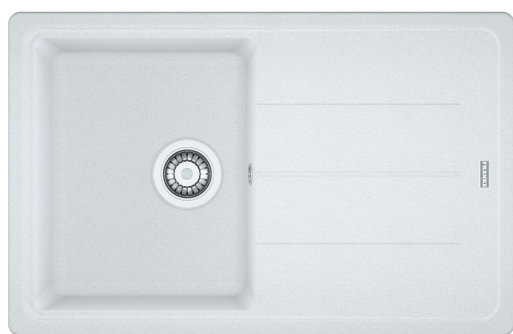

BFG 611-78 BLANC ARTIC + ORBIT DOUCHETTE | 114.0692.597

Evier BASIS, BFG 611-78 Blanc, à encastrer 780x500 mm. Sa matière Fraganite résiste aux rayures, aux chocs et aux taches. Vidage manuel, Trop plein rond avec sa bonde, tous ces accessoires qui permettent une installation en toute tranquillité.

Information produit

Type d'évier	Evier
Matériau	Fragranite
Nombre de cuves	1
Couleur	Blanc artic
Finition	Aucun

Dimensions

Dimensions évier: longueur	780.0
Dimensions évier: largeur	500.0
Grande cuve : longueur	340.0
Grande cuve : largeur	420.0
Grande cuve : profondeur	200.0
Longueur découpe	760.0
Largeur encart de découpe	480.0

BFG 611-78 BLANC ARTIC + ORBIT DOUCHETTE | 114.0692.597

Mitigeur, ORBIT douchette monojet, en laiton. Son fini brillant, un choix de style et de durabilité. La fonction douchette facilite le rinçage en atteignant toutes les parties de l'évier.

Information produit

Version bec	Bec medium
Couleur	Chrome
Matériau	Laiton
Matériau du flexible	Nylon gris
Matériau de la douchette	Plastique

Dimensions

Hauteur	210.5
Diamètre de perçage	35 mm
Diamètre de cartouche	35 mm