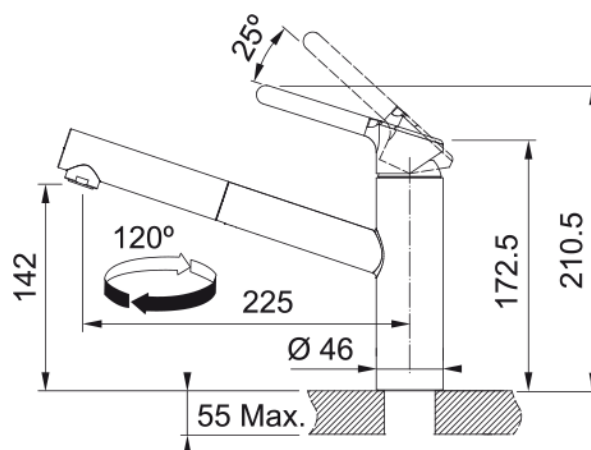

BFG 611-78 BLANC ARTIC + ORBIT DOUCHETTE | 114.0692.597

Mitigeur, ORBIT douchette monojet, en laiton. Son fini brillant, un choix de style et de durabilité. La fonction douchette facilite le rinçage en atteignant toutes les parties de l'évier.

Information produit

Version bec	Bec medium
Couleur	Chrome
Matériau	Laiton
Matériau du flexible	Nylon gris
Matériau de la douchette	Plastique

Dimensions

Hauteur	210.5
Diamètre de perçage	35 mm
Diamètre de cartouche	35 mm

Installation

Type de fixation	Fixation intégrée
Raccordement tuyau flexible	3/8"
Longueur tuyau d'alimentation	450 mm

Spécifications produit

Pression	Haute pression
Type de bec	Douchette monojet
Position du levier de commande	Levier de commande haut
Rotation du bec	120°
Débit d'eau mélangée: 3 bars	9.9

Description du produit

Marque	Franke
Famille de produit	Smart
Gamme	Orbit

Caractéristiques produit

Cartouche ECO	Oui
Type de l'aérateur	Laminaire