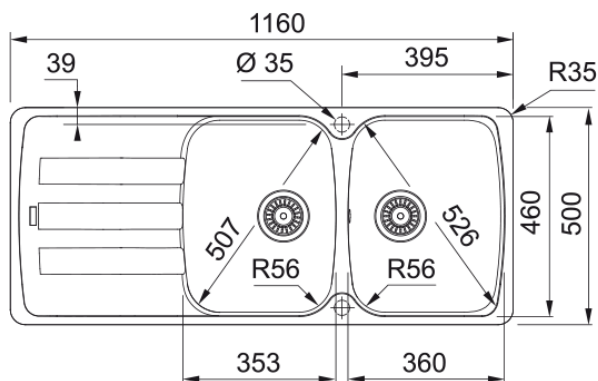

AZG 621 NOIR MAT + GLENDA DOUCHETTE | 114.0715.111

Evier ANTEA, AZG 621 Noir mat, à encastrer 1160x500 mm. Sa matière Fraganite résiste aux rayures, aux chocs et aux taches. Vidage manuel, Trop plein rond avec sa bonde, tous ces accessoires qui permettent une installation en toute tranquillité.

Information produit

Type d'évier	Evier
Matériau	Fragranite
Nombre de cuves	2
Couleur	Noir mat
Finition	Aucun

Dimensions

Dimensions évier: longueur	1160.0
Dimensions évier: largeur	500.0
Grande cuve : longueur	350.0
Grande cuve : largeur	460.0
Grande cuve : profondeur	210.0
Petite cuve: longueur	350.0
Petite cuve : largeur	460.0
Petite cuve : profondeur	210.0
Longueur découpe	1140.0
Largeur encart de découpe	480.0

Installation

Caisson	80 cm

Spécifications produit

Type d'installation	A encastrer
Type de bonde	90mm
Position égouttoir	Egouttoir réversible

Description du produit

Marque	Franke
Famille de produit	Smart
Gamme	Antea
Certificat	CE