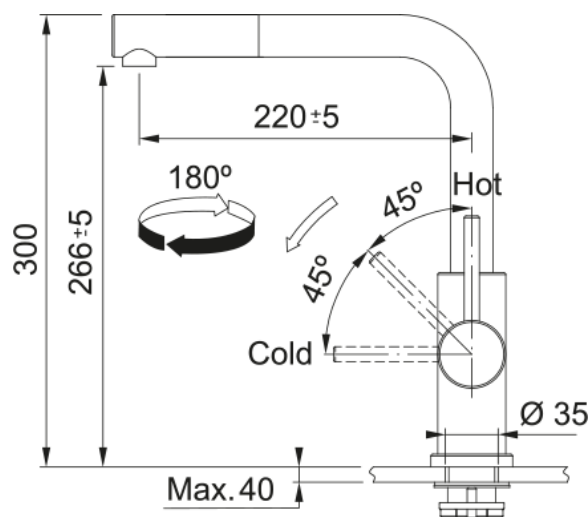

AZG 621 NOIR MAT + GLENDA DOUCHETTE | 114.0715.111

Mitigeur, GLENDA douchette monojet, en inox . Durable, élégant et facile à entretenir. La fonction douchette facilite le rinçage en atteignant toutes les parties de l'évier.

Information produit

Version bec	En forme de L
Couleur	Inox
Matériau	Inox 304
Matériau du flexible	Nylon gris
Matériau de la douchette	Inox

Dimensions

Hauteur	300.0
Diamètre de perçage	35 mm
Diamètre de cartouche	35 mm

Installation

Type de fixation	Fixation intégrée
Raccordement tuyau flexible	3/8"
Longueur tuyau d'alimentation	600 mm

Spécifications produit

Pression	Haute pression
Type de bec	Douchette monojet
Position du levier de commande	Levier de commande latéral
Rotation du bec	180°
Débit d'eau mélangée: 3 bars	9.0

Description du produit

Marque	Franke
Famille de produit	Smart
Gamme	Smart Glenda

Caractéristiques produit

Cartouche ECO	Non
Type de l'aérateur	Laminaire