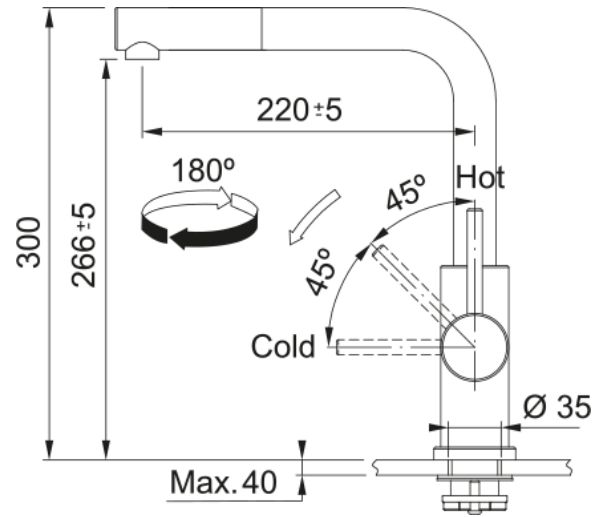

AZG 621 ONYX + GLENDA DOUCHETTE | 114.0715.110

Mitigeur, GLENDA douchette monojet, en inox . Durable, élégant et facile à entretenir. La fonction douchette facilite le rinçage en atteignant toutes les parties de l'évier.

Information produit

Version bec	En forme de L
Couleur	Inox
Matériau	Inox 304
Matériau du flexible	Nylon gris
Matériau de la douchette	Inox

Dimensions

Hauteur	300.0
Diamètre de perçage	35 mm
Diamètre de cartouche	35 mm

Installation

Type de fixation	Fixation intégrée
Raccordement tuyau flexible	3/8"
Longueur tuyau d'alimentation	600 mm

Spécifications produit

Pression	Haute pression
Type de bec	Douchette monojet
Position du levier de commande	Levier de commande latéral
Rotation du bec	180°
Débit d'eau mélangée: 3 bars	9.0

Description du produit

Marque	Franke
Famille de produit	Smart
Gamme	Smart Glenda

Caractéristiques produit

Cartouche ECO	Non
Type de l'aérateur	Laminaire