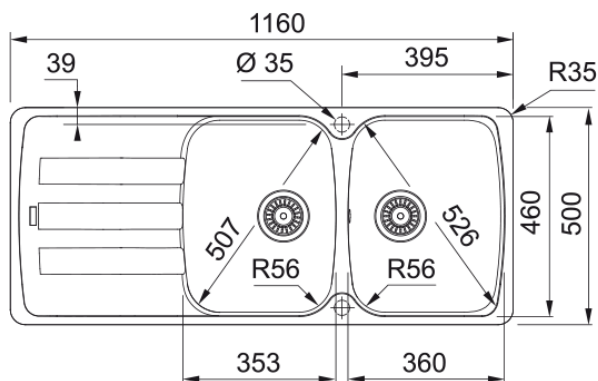

AZG 621 ONYX + GLENDA DOUCHETTE | 114.0715.110

Evier ANTEA, AZG 621 Onyx, à encastrer 1160x500 mm. Sa matière Fraganite résiste aux rayures, aux chocs et aux taches. Vidage manuel, Trop plein rond avec sa bonde, tous ces accessoires qui permettent une installation en toute tranquillité.

Information produit

Type d'évier	Evier
Matériau	Fragranite
Nombre de cuves	2
Couleur	Onyx
Finition	Aucun

Dimensions

Dimensions évier: longueur	1160.0
Dimensions évier: largeur	500.0
Grande cuve : longueur	350.0
Grande cuve : largeur	460.0
Grande cuve : profondeur	210.0
Petite cuve: longueur	350.0
Petite cuve : largeur	460.0
Petite cuve : profondeur	210.0
Longueur découpe	1140.0
Largeur encart de découpe	480.0

Installation

Caisson	80 cm
---------	-------

Spécifications produit

Type d'installation	A encastrer
Type de bonde	90mm
Position égouttoir	Egouttoir réversible

Description du produit

Marque	Franke
Famille de produit	Smart
Gamme	Antea
Certificat	CE

Information produit

Version bec	En forme de L
Couleur	Inox
Matériau	Inox 304
Matériau du flexible	Nylon gris
Matériau de la douchette	Inox

Dimensions

Hauteur	300.0
Diamètre de perçage	35 mm
Diamètre de cartouche	35 mm