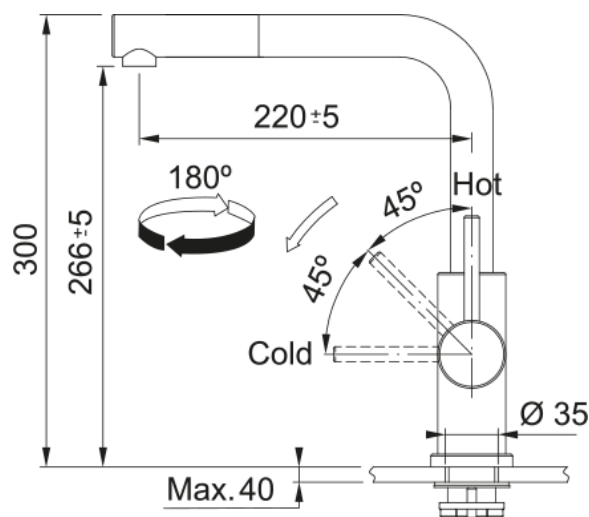

AZG 621 GRIS ARDOISE + GLENDA DOUCHETTE | 114.0715.112

Mitigeur, GLENDA douchette monojet, en inox . Durable, élégant et facile à entretenir. La fonction douchette facilite le rinçage en atteignant toutes les parties de l'évier.

Information produit

Version bec	En forme de L
Couleur	Inox
Matériau	Inox 304
Matériau du flexible	Nylon gris
Matériau de la douchette	Inox

Dimensions

Hauteur	300.0
Diamètre de perçage	35 mm
Diamètre de cartouche	35 mm

Installation

Type de fixation	Fixation intégrée
Raccordement tuyau flexible	3/8"
Longueur tuyau d'alimentation	600 mm

Spécifications produit

Pression	Haute pression
Type de bec	Douchette monojet
Position du levier de commande	Levier de commande latéral
Rotation du bec	180°
Débit d'eau mélangée: 3 bars	9.0

Description du produit

Marque	Franke
Famille de produit	Smart
Gamme	Smart Glenda

Caractéristiques produit

Cartouche ECO	Non
Type de l'aérateur	Laminaire