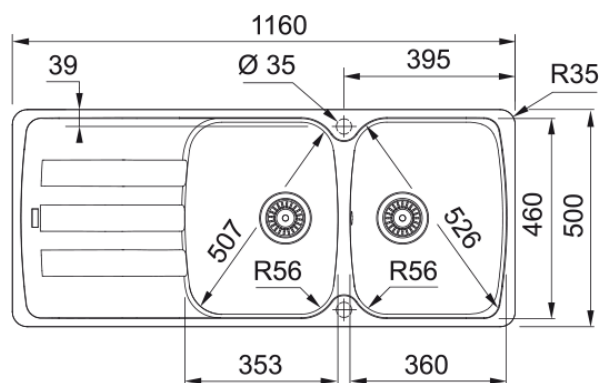

AZG 621 GRIS ARDOISE + GLENDA DOUCHETTE | 114.0715.112

Evier ANTEA, AZG 621 Gris Ardoise, à encastrer 1160x500 mm. Sa matière Fraganite résiste aux rayures, aux chocs et aux taches. Vidage manuel, Trop plein rond avec sa bonde. Tous ces accessoires qui permettent une installation en toute tranquillité.

Information produit

Type d'évier	Evier
Matériau	Fragranite
Nombre de cuves	2
Couleur	Gris ardoise mat
Finition	Aucun

Dimensions

Dimensions évier: longueur	1160.0
Dimensions évier: largeur	500.0
Grande cuve : longueur	350.0
Grande cuve : largeur	460.0
Grande cuve : profondeur	210.0
Petite cuve: longueur	350.0
Petite cuve : largeur	460.0
Petite cuve : profondeur	210.0
Longueur découpe	1140.0
Largeur encart de découpe	480.0

Installation

Caisson	80 cm
---------	-------

Spécifications produit

Type d'installation	A encastrer
Type de bonde	90mm
Position égouttoir	Egouttoir réversible
Bassin 1 : rail accessoires	Non
Bassin 2 : rail accessoires	Non
Compatibilité Active Twist	Non

Information produit

Version bec	En forme de L
Couleur	Inox
Matériau	Inox 304
Matériau du flexible	Nylon gris
Matériau de la douchette	Inox

Dimensions

Hauteur	300.0
Diamètre de perçage	35 mm
Diamètre de cartouche	35 mm