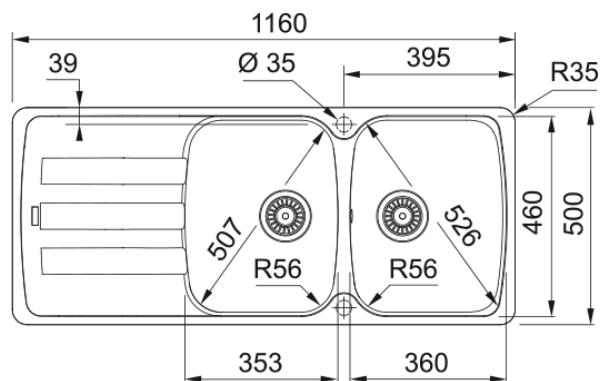

AZG 621 STONE + GLENDA DOUCHETTE | 114.0715.109

Evier ANTEA, AZG 621 Stone, à encastrer 1160x500 mm. Sa matière Fraganite résiste aux rayures, aux chocs et aux taches. Vidage manuel, Trop plein rond avec sa bonde, tous ces accessoires qui permettent une installation en toute tranquillité.

Information produit

Type d'évier	Evier
Matériau	Fragranite
Nombre de cuves	2
Couleur	Platinum
Finition	Aucun

Dimensions

Dimensions évier: longueur	1160.0
Dimensions évier: largeur	500.0
Grande cuve : longueur	350.0
Grande cuve : largeur	460.0
Grande cuve : profondeur	210.0
Petite cuve: longueur	350.0
Petite cuve : largeur	460.0
Petite cuve : profondeur	210.0
Longueur découpe	1140.0
Largeur encart de découpe	480.0

Installation

Caisson	80 cm
---------	-------

Spécifications produit

Type d'installation	A encastrer
Type de bonde	90mm
Position égouttoir	Egouttoir réversible

Description du produit

Marque	Franke
Famille de produit	Smart
Gamme	Antea
Certificat	CE

Information produit

Version bec	En forme de L
Couleur	Inox
Matériau	Inox 304
Matériau du flexible	Nylon gris
Matériau de la douchette	Inox

Dimensions

Hauteur	300.0
Diamètre de perçage	35 mm
Diamètre de cartouche	35 mm