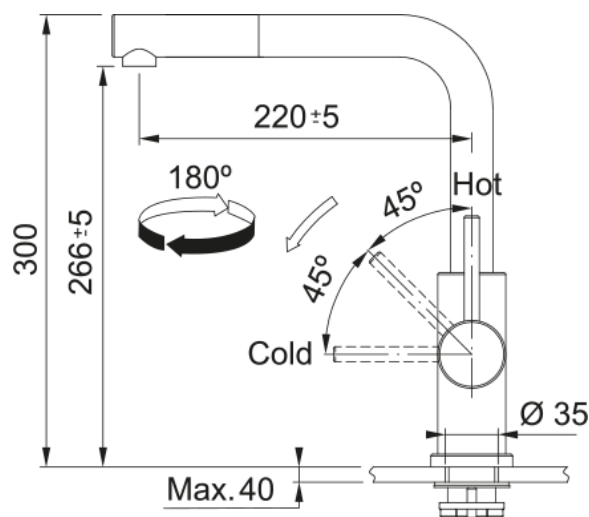

AZG 621 STONE + GLENDA DOUCHETTE | 114.0715.109

Mitigeur, GLENDA douchette monojet, en inox . Durable, élégant et facile à entretenir. La fonction douchette facilite le rinçage en atteignant toutes les parties de l'évier.

Information produit

Version bec	En forme de L
Couleur	Inox
Matériau	Inox 304
Matériau du flexible	Nylon gris
Matériau de la douchette	Inox

Dimensions

Hauteur	300.0
Diamètre de perçage	35 mm
Diamètre de cartouche	35 mm

Installation

Type de fixation	Fixation intégrée
Raccordement tuyau flexible	3/8"
Longueur tuyau d'alimentation	600 mm

Spécifications produit

Pression	Haute pression
Type de bec	Douchette monojet
Position du levier de commande	Levier de commande latéral
Rotation du bec	180°
Débit d'eau mélangée: 3 bars	9.0

Description du produit

Marque	Franke
Famille de produit	Smart
Gamme	Smart Glenda

Caractéristiques produit

Cartouche ECO	Non
Type de l'aérateur	Laminaire