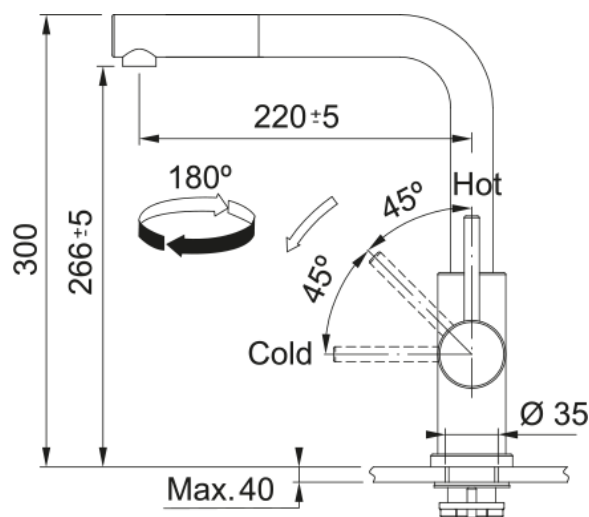

AZG 621 CAFE CREME + GLENDA DOUCHETTE | 114.0715.108

Mitigeur, GLENDA douchette monojet, en inox . Durable, élégant et facile à entretenir. La fonction douchette facilite le rinçage en atteignant toutes les parties de l'évier.

Information produit

Version bec	En forme de L
Couleur	Inox
Matériau	Inox 304
Matériau du flexible	Nylon gris
Matériau de la douchette	Inox

Dimensions

Hauteur	300.0
Diamètre de perçage	35 mm
Diamètre de cartouche	35 mm

Installation

Type de fixation	Fixation intégrée
Raccordement tuyau flexible	3/8"
Longueur tuyau d'alimentation	600 mm

Spécifications produit

Pression	Haute pression
Type de bec	Douchette monojet
Position du levier de commande	Levier de commande latéral
Rotation du bec	180°
Débit d'eau mélangée: 3 bars	9.0

Description du produit

Marque	Franke
Famille de produit	Smart
Gamme	Smart Glenda

Caractéristiques produit

Cartouche ECO	Non
Type de l'aérateur	Laminaire