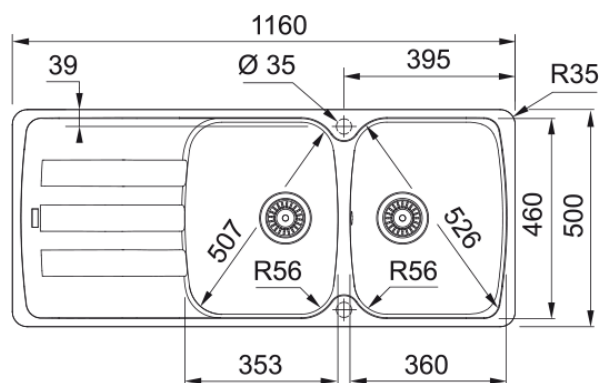

AZG 621 CAFE CREME + GLENDA DOUCHETTE | 114.0715.108

Evier ANTEA, AZG 621 Café Crème, à encastrer 1160x500 mm. Sa matière Fraganite résiste aux rayures, aux chocs et aux taches. Vidage manuel, Trop plein rond avec sa bonde, tous ces accessoires qui permettent une installation en toute tranquillité.

Information produit

Type d'évier	Evier
Matériau	Fragranite
Nombre de cuves	2
Couleur	Café crème
Finition	Aucun

Dimensions

Dimensions évier: longueur	1160.0
Dimensions évier: largeur	500.0
Grande cuve : longueur	350.0
Grande cuve : largeur	460.0
Grande cuve : profondeur	210.0
Petite cuve: longueur	350.0
Petite cuve : largeur	460.0
Petite cuve : profondeur	210.0
Longueur découpe	1140.0
Largeur encart de découpe	480.0

Installation

Caisson	80 cm
---------	-------

Spécifications produit

Type d'installation	A encastrer
Type de bonde	90mm
Position égouttoir	Egouttoir réversible

Description du produit

Marque	Franke
Famille de produit	Smart
Gamme	Antea
Certificat	CE

Information produit

Version bec	En forme de L
Couleur	Inox
Matériau	Inox 304
Matériau du flexible	Nylon gris
Matériau de la douchette	Inox

Dimensions

Hauteur	300.0
Diamètre de perçage	35 mm
Diamètre de cartouche	35 mm