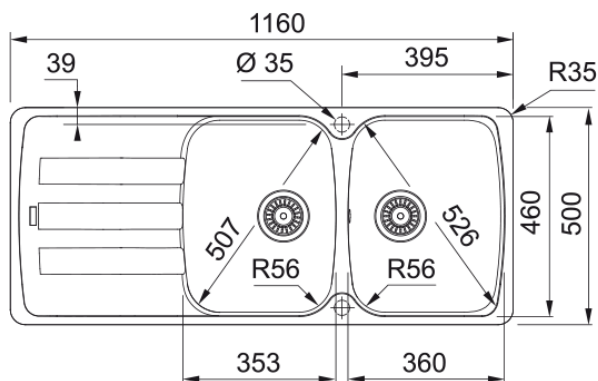

## AZG 621 BLANC ARTIC + GLENDA DOUCHETTE | 114.0715.107

Evier ANTEA, AZG 621 Blanc, à encastrer 1160x500 mm. Sa matière Fraganite résiste aux rayures, aux chocs et aux taches. Vidage manuel, Trop plein rond avec sa bonde, tous ces accessoires qui permettent une installation en toute tranquillité.

### Dimensions

Dimensions évier: longueur	1160.0
Dimensions évier: largeur	500.0
Grande cuve : longueur	350.0
Grande cuve : largeur	460.0
Grande cuve : profondeur	210.0
Petite cuve: longueur	350.0
Petite cuve : largeur	460.0
Petite cuve : profondeur	210.0
Longueur découpe	1140.0
Largeur encart de découpe	480.0

### Spécifications produit

Type d'installation	A encastrer
Type de bonde	90mm
Position égouttoir	Egouttoir réversible

### Dimensions

Hauteur	300.0
Diamètre de perçage	35 mm
Diamètre de cartouche	35 mm