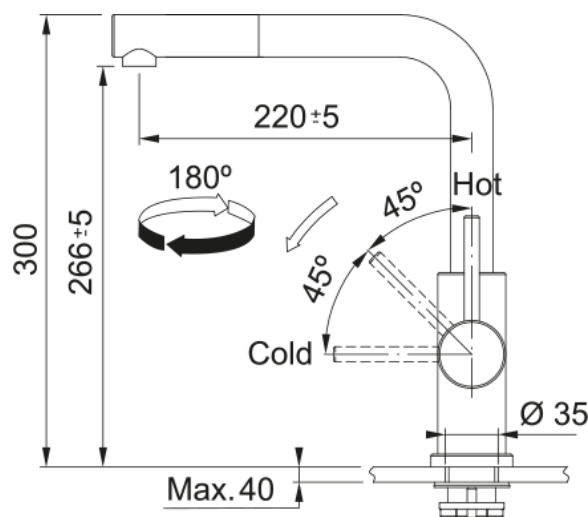

AZG 621 BLANC ARTIC + GLENDA DOUCHETTE | 114.0715.107

Mitigeur, GLENDA douchette monojet, en inox . Durable, élégant et facile à entretenir. La fonction douchette facilite le rinçage en atteignant toutes les parties de l'évier.

Information produit

Version bec	En forme de L
Couleur	Inox
Matériau	Inox 304
Matériau du flexible	Nylon gris
Matériau de la douchette	Inox

Dimensions

Hauteur	300.0
Diamètre de perçage	35 mm
Diamètre de cartouche	35 mm

Installation

Type de fixation	Fixation intégrée
Raccordement tuyau flexible	3/8"
Longueur tuyau d'alimentation	600 mm

Spécifications produit

Pression	Haute pression
Type de bec	Douchette monojet
Position du levier de commande	Levier de commande latéral
Rotation du bec	180°
Débit d'eau mélangée: 3 bars	9.0

Description du produit

Marque	Franke
Famille de produit	Smart
Gamme	Smart Glenda

Caractéristiques produit

Cartouche ECO	Non
Type de l'aérateur	Laminaire