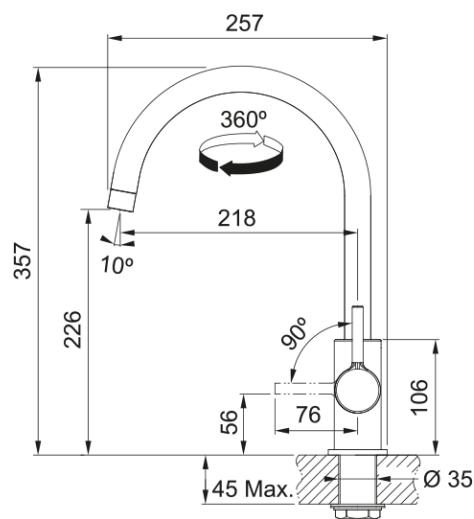

AZG 621 CAFE CREME + LINA J BEC | 114.0639.770

Mitigeur, LINA bec, en laiton. Son fini brillant, un choix de style et de durabilité. Grâce à son design fluide, faites la différence dans votre cuisine.

Information produit

Version bec	Col de cygne
Couleur	Chrome
Matériau	Laiton
Matériau du flexible	Métal
Matériau de la douchette	Laiton

Dimensions

Hauteur	357.0
Diamètre de perçage	35 mm
Diamètre de cartouche	35 mm

Installation

Type de fixation	Fixation intégrée
Raccordement tuyau flexible	3/8"
Longueur tuyau d'alimentation	470 mm

Spécifications produit

Pression	Haute pression
Type de bec	Bec
Position du levier de commande	Levier de commande latéral
Rotation du bec	360°
Débit d'eau mélangée: 3 bars	10.7

Description du produit

Marque	Franke
Famille de produit	Smart
Gamme	Lina

Caractéristiques produit

Cartouche ECO	Non
Type de l'aérateur	Honeycomb