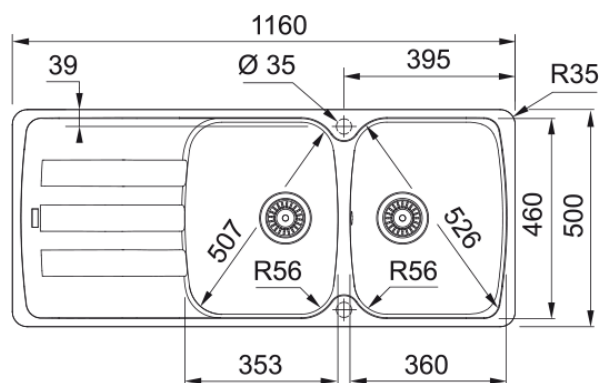

## AZG 621 CAFE CREME + LINA J BEC | 114.0639.770

Evier ANTEA, AZG 621 Café Crème, à encastrer 1160x500 mm. Sa matière Fraganite résiste aux rayures, aux chocs et aux taches. Vidage manuel, Trop plein rond avec sa bonde, tous ces accessoires qui permettent une installation en toute tranquillité.

### Dimensions

Dimensions évier: longueur	1160.0
Dimensions évier: largeur	500.0
Grande cuve : longueur	350.0
Grande cuve : largeur	460.0
Grande cuve : profondeur	210.0
Petite cuve: longueur	350.0
Petite cuve : largeur	460.0
Petite cuve : profondeur	210.0
Longueur découpe	1140.0
Largeur encart de découpe	480.0

### Spécifications produit

Type d'installation	A encastrer
Type de bonde	90mm
Position égouttoir	Egouttoir réversible

### Dimensions

Hauteur	357.0
Diamètre de perçage	35 mm
Diamètre de cartouche	35 mm