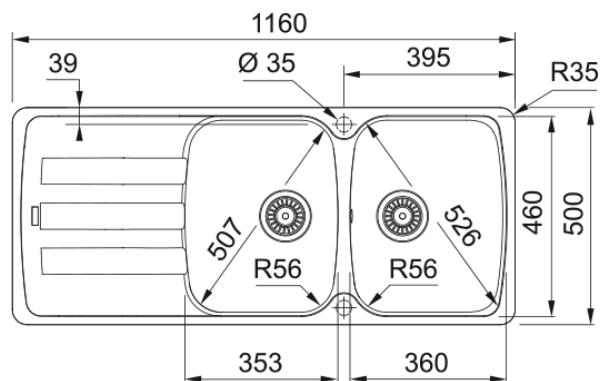

AZG 621 GRIS ARDOISE + ORBIT DOUCHETTE | 114.0715.118

Evier ANTEA, AZG 621 Gris Ardoise, à encastrer 1160x500 mm. Sa matière Fraganite résiste aux rayures, aux chocs et aux taches. Vidage manuel, Trop plein rond avec sa bonde. Tous ces accessoires qui permettent une installation en toute tranquillité.

Information produit

Type d'évier	Evier
Matériau	Fragranite
Nombre de cuves	2
Couleur	Gris ardoise mat
Finition	Aucun

Dimensions

Dimensions évier: longueur	1160.0
Dimensions évier: largeur	500.0
Grande cuve : longueur	350.0
Grande cuve : largeur	460.0
Grande cuve : profondeur	210.0
Petite cuve: longueur	350.0
Petite cuve : largeur	460.0
Petite cuve : profondeur	210.0
Longueur découpe	1140.0
Largeur encart de découpe	480.0

Installation

Caisson	80 cm
---------	-------

Spécifications produit

Type d'installation	A encastrer
Type de bonde	90mm
Position égouttoir	Egouttoir réversible
Bassin 1 : rail accessoires	Non
Bassin 2 : rail accessoires	Non
Compatibilité Active Twist	Non

Information produit

Version bec	Bec medium
Couleur	Chrome
Matériau	Laiton
Matériau du flexible	Nylon gris
Matériau de la douchette	Plastique

Dimensions

Hauteur	210.5
Diamètre de perçage	35 mm
Diamètre de cartouche	35 mm