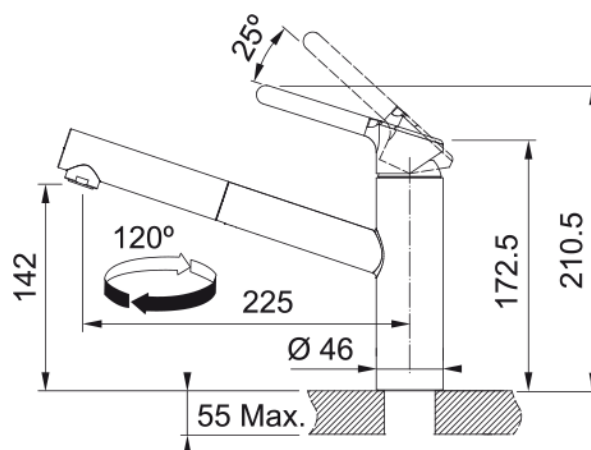

AZG 621 GRIS ARDOISE + ORBIT DOUCHETTE | 114.0715.118

Mitigeur, ORBIT douchette monojet, en laiton. Son fini brillant, un choix de style et de durabilité. La fonction douchette facilite le rinçage en atteignant toutes les parties de l'évier.

Information produit

Version bec	Bec medium
Couleur	Chrome
Matériau	Laiton
Matériau du flexible	Nylon gris
Matériau de la douchette	Plastique

Dimensions

Hauteur	210.5
Diamètre de perçage	35 mm
Diamètre de cartouche	35 mm

Installation

Type de fixation	Fixation intégrée
Raccordement tuyau flexible	3/8"
Longueur tuyau d'alimentation	450 mm

Spécifications produit

Pression	Haute pression
Type de bec	Douchette monojet
Position du levier de commande	Levier de commande haut
Rotation du bec	120°
Débit d'eau mélangée: 3 bars	9.9

Description du produit

Marque	Franke
Famille de produit	Smart
Gamme	Orbit

Caractéristiques produit

Cartouche ECO	Oui
Type de l'aérateur	Laminaire