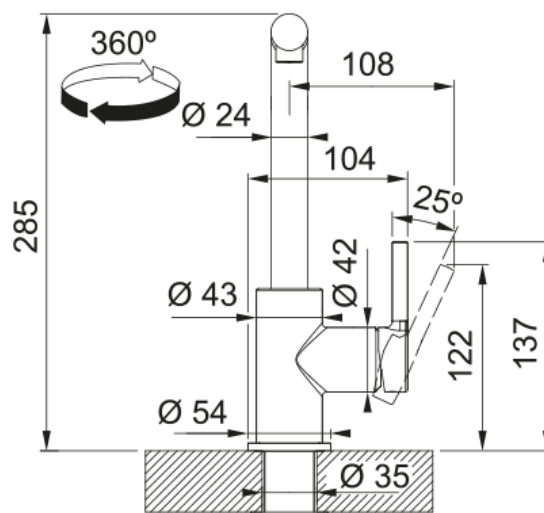

AZG 611-XL NOIR MAT + LINA L DOUCHETTE | 114.0721.684

Mitigeur, LINA L douchette monojet, en laiton, de couleur noir mat. La touche tendance de votre cuisine. La fonction douchette facilite le rinçage en atteignant toutes les parties de l'évier.

Information produit

Version bec	En forme de L
Couleur	Noir mat
Matériau	Laiton
Matériau du flexible	Nylon noir
Matériau de la douchette	Laiton

Dimensions

Hauteur	285.0
Diamètre de perçage	35 mm
Diamètre de cartouche	35 mm

Installation

Type de fixation	Fixation intégrée
Raccordement tuyau flexible	3/8"
Longueur tuyau d'alimentation	470 mm

Spécifications produit

Pression	Haute pression
Type de bec	Douchette monojet
Position du levier de commande	Levier de commande latéral
Rotation du bec	360°
Débit d'eau mélangée: 3 bars	7.15

Description du produit

Marque	Franke
Famille de produit	Smart
Gamme	Lina

Caractéristiques produit

Cartouche ECO	Non
Type de l'aérateur	Honeycomb