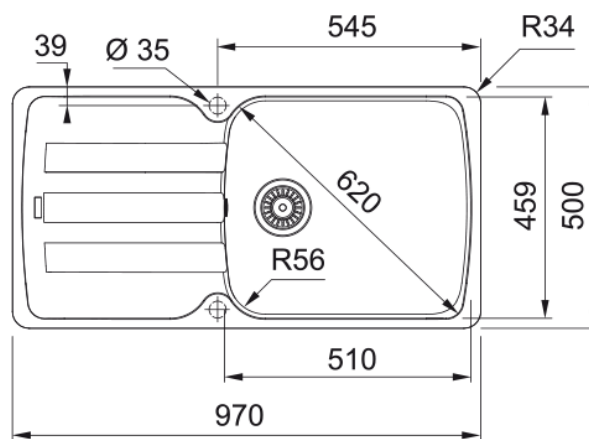

## AZG 611-XL NOIR MAT + LINA L DOUCHETTE | 114.0721.684

Evier ANTEA, AZG 611-XL Noir mat, à encastrer 970x500 mm. Sa matière Fraganite résiste aux rayures, aux chocs et aux taches. Vidage manuel, Trop plein rond avec sa bonde, tous ces accessoires qui permettent une installation en toute tranquillité.

### Dimensions

Dimensions évier: longueur	970.0
Dimensions évier: largeur	500.0
Grande cuve : longueur	510.0
Grande cuve : largeur	460.0
Grande cuve : profondeur	210.0
Longueur découpe	950.0
Largeur encart de découpe	480.0

### Spécifications produit

Type d'installation	A encastrer
Type de bonde	90mm
Position égouttoir	Egouttoir réversible

## Dimensions

Hauteur	285.0
Diamètre de perçage	35 mm
Diamètre de cartouche	35 mm