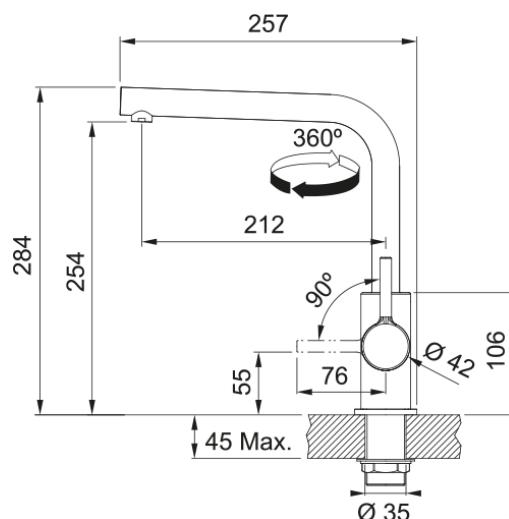

AZG 611-XL GRIS ARDOISE + LINA L BEC | 114.0714.692

Mitigeur, LINA bec, en laiton. Son fini brillant, un choix de style et de durabilité. Grâce à son design fluide, faites la différence dans votre cuisine.

Information produit

Version bec	En forme de L
Couleur	Chrome
Matériau	Laiton

Dimensions

Hauteur	284.0
Diamètre de perçage	35 mm
Diamètre de cartouche	35 mm

Installation

Type de fixation	Fixation intégrée
Raccordement tuyau flexible	3/8"
Longueur tuyau d'alimentation	470 mm

Spécifications produit

Pression	Haute pression
Type de bec	Bec
Position du levier de commande	Levier de commande latéral
Rotation du bec	360°
Débit d'eau mélangée: 3 bars	9.8

Description du produit

Marque	Franke
Famille de produit	Smart
Gamme	Lina

Caractéristiques produit

Cartouche ECO	Non
Type de l'aérateur	Honeycomb