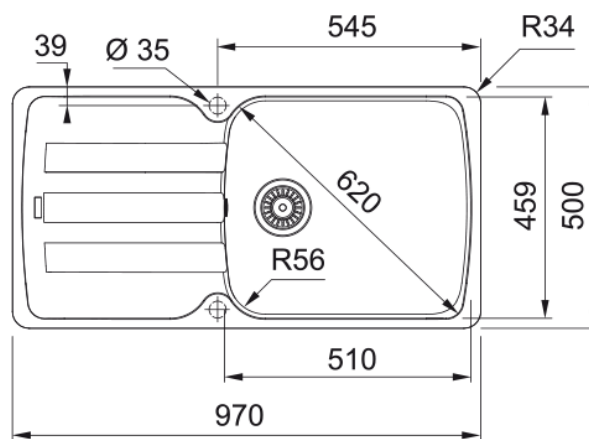

AZG 611-XL GRIS ARDOISE + LINA L BEC | 114.0714.692

Evier ANTEA, AZG 611-XL Gris Ardoise, à encastrer 970x500 mm. Sa matière Fraganite résiste aux rayures, aux chocs et aux taches. Vidage manuel, Trop plein rond avec sa bonde. Tous ces accessoires qui permettent une installation en toute tranquillité.

Information produit

Type d'évier	Evier
Matériau	Fragranite
Nombre de cuves	1
Couleur	Gris ardoise mat
Finition	Aucun

Dimensions

Dimensions évier: longueur	970.0
Dimensions évier: largeur	500.0
Grande cuve : longueur	510.0
Grande cuve : largeur	460.0
Grande cuve : profondeur	210.0
Longueur découpe	950.0
Largeur encart de découpe	480.0

Installation

Caisson	60 cm
---------	-------

Spécifications produit

Type d'installation	A encastrer
Type de bonde	90mm
Position égouttoir	Egouttoir réversible
Bassin 1 : rail accessoires	Non
Compatibilité Active Twist	Non

Information produit

Version bec	En forme de L
Couleur	Chrome
Matériau	Laiton

Dimensions

Hauteur	284.0
Diamètre de perçage	35 mm
Diamètre de cartouche	35 mm

Installation

Type de fixation	Fixation intégrée
Raccordement tuyau flexible	3/8"
Longueur tuyau d'alimentation	470 mm