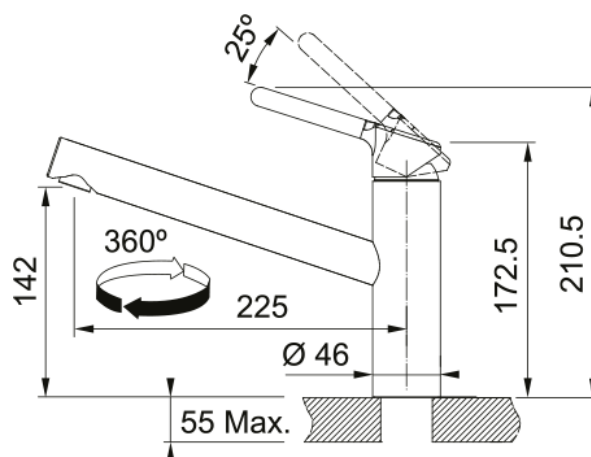

AZG 611-XL GRIS ARDOISE + ORBIT BEC | 114.0714.689

Mitigeur, ORBIT bec, en laiton. Son fini brillant, un choix de style et de durabilité. Grâce à son design fluide, faites la différence dans votre cuisine.

Information produit

Version bec	Bec medium
Couleur	Chrome
Matériau	Laiton
Matériau du flexible	Nylon gris

Dimensions

Hauteur	210.5
Diamètre de perçage	35 mm
Diamètre de cartouche	35 mm

Installation

Type de fixation	Fixation intégrée
Raccordement tuyau flexible	3/8"
Longueur tuyau d'alimentation	450 mm

Spécifications produit

Pression	Haute pression
Type de bec	Bec
Position du levier de commande	Levier de commande haut
Rotation du bec	360°
Débit d'eau mélangée: 3 bars	11.9

Description du produit

Marque	Franke
Famille de produit	Smart
Gamme	Orbit

Caractéristiques produit

Cartouche ECO	Oui
Type de l'aérateur	Laminaire