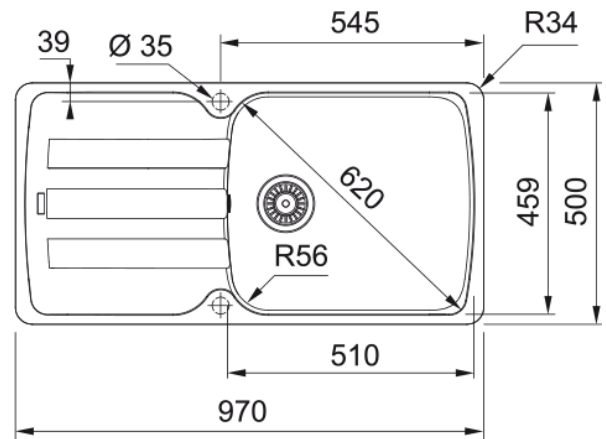

AZG 611-XL GRIS ARDOISE + ORBIT BEC | 114.0714.689

Evier ANTEA, AZG 611-XL Gris Ardoise, à encastrer 970x500 mm. Sa matière Fraganite résiste aux rayures, aux chocs et aux taches. Vidage manuel, Trop plein rond avec sa bonde. Tous ces accessoires qui permettent une installation en toute tranquillité.

Information produit

Type d'évier	Evier
Matériau	Fragranite
Nombre de cuves	1
Couleur	Gris ardoise mat
Finition	Aucun

Dimensions

Dimensions évier: longueur	970.0
Dimensions évier: largeur	500.0
Grande cuve : longueur	510.0
Grande cuve : largeur	460.0
Grande cuve : profondeur	210.0
Longueur découpe	950.0
Largeur encart de découpe	480.0

Installation

Caisson	60 cm
---------	-------

Spécifications produit

Type d'installation	A encastrer
Type de bonde	90mm
Position égouttoir	Egouttoir réversible
Bassin 1 : rail accessoires	Non
Compatibilité Active Twist	Non

Information produit

Version bec	Bec medium
Couleur	Chrome
Matériau	Laiton
Matériau du flexible	Nylon gris

Dimensions

Hauteur	210.5
Diamètre de perçage	35 mm
Diamètre de cartouche	35 mm

Installation

Type de fixation	Fixation intégrée
Raccordement tuyau flexible	3/8"
Longueur tuyau d'alimentation	450 mm