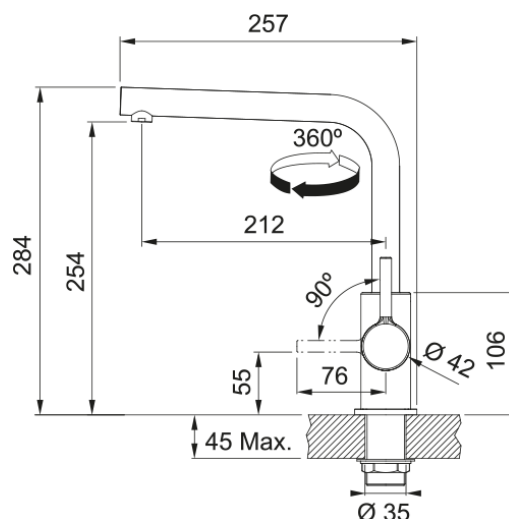

AZG 611-86 NOIR MAT+LINA L BEC NOIR MAT | 114.0728.854

Mitigeur, LINA bec, en noir mat. Cette couleur qui apporte une touche d'élégance et d'originalité. Grâce à son design fluide, faites la différence dans votre cuisine.

Information produit

Version bec	En forme de L
Couleur	Noir mat
Matériau	Laiton

Dimensions

Hauteur	284.0
Diamètre de perçage	35 mm
Diamètre de cartouche	35 mm

Installation

Type de fixation	Fixation intégrée
Raccordement tuyau flexible	3/8"
Longueur tuyau d'alimentation	470 mm

Spécifications produit

Pression	Haute pression
Type de bec	Bec
Position du levier de commande	Levier de commande latéral
Rotation du bec	360°
Débit d'eau mélangée: 3 bars	9.8

Description du produit

Marque	Franke
Famille de produit	Smart
Gamme	Lina

Caractéristiques produit

Cartouche ECO	Non
Type de l'aérateur	Honeycomb