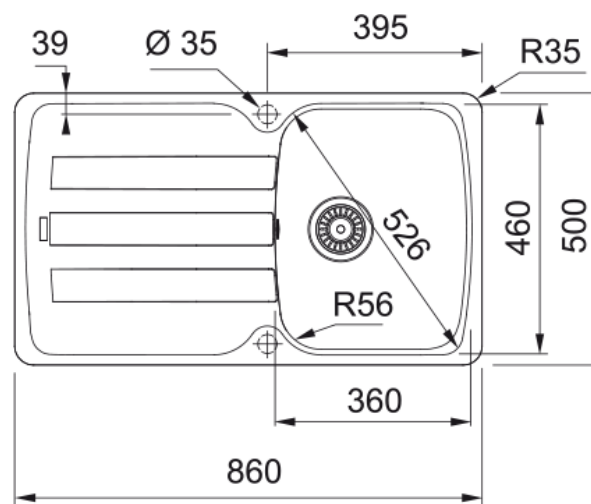

# AZG 611-86 NOIR MAT+LINA L BEC NOIR MAT | 114.0728.854

Evier ANTEA, AZG 611-86 Noir mat, à encastrer 860x500 mm. Sa matière Fraganite résiste aux rayures, aux chocs et aux taches. Vidage manuel, Trop plein rond avec sa bonde, tous ces accessoires qui permettent une installation en toute tranquillité.

## Dimensions

Dimensions évier: longueur	860.0
Dimensions évier: largeur	500.0
Grande cuve : longueur	360.0
Grande cuve : largeur	460.0
Grande cuve : profondeur	210.0
Longueur découpe	840.0
Largeur encart de découpe	480.0

## Spécifications produit

Type d'installation	A encastrer
Type de bonde	90mm
Position égouttoir	Egouttoir réversible

## Dimensions

Hauteur	284.0
Diamètre de perçage	35 mm
Diamètre de cartouche	35 mm