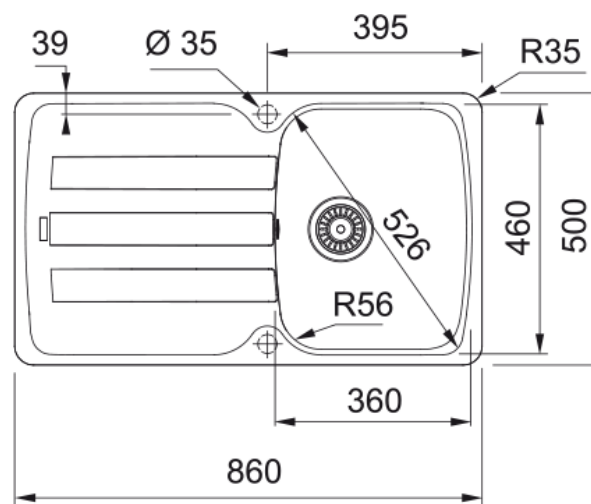

## AZG 611-86 NOIR MAT + LINA J BEC | 114.0701.075

Evier ANTEA, AZG 611-86 Noir mat, à encastrer 860x500 mm. Sa matière Fraganite résiste aux rayures, aux chocs et aux taches. Vidage manuel, Trop plein rond avec sa bonde, tous ces accessoires qui permettent une installation en toute tranquillité.

### Dimensions

Dimensions évier: longueur	860.0
Dimensions évier: largeur	500.0
Grande cuve : longueur	360.0
Grande cuve : largeur	460.0
Grande cuve : profondeur	210.0
Longueur découpe	840.0
Largeur encart de découpe	480.0

### Spécifications produit

Type d'installation	A encastrer
Type de bonde	90mm
Position égouttoir	Egouttoir réversible

### Dimensions

Hauteur	350.0
Diamètre de perçage	35 mm
Diamètre de cartouche	35 mm