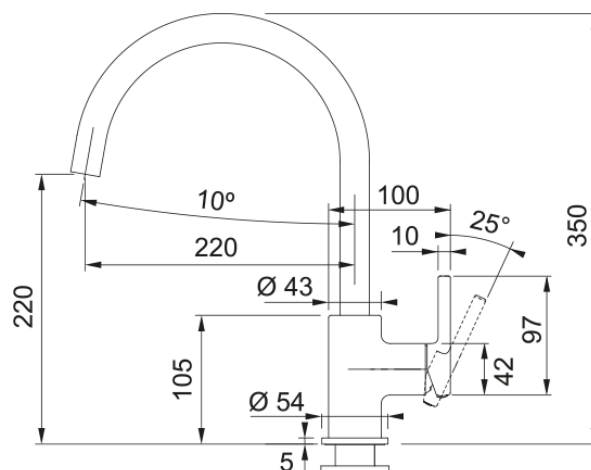

AZG 611-86 NOIR MAT + LINA J BEC | 114.0701.075

Mitigeur, LINA bec, en noir mat. Cette couleur qui apporte une touche d'élégance et d'originalité. Grâce à son design fluide, faites la différence dans votre cuisine.

Information produit

Version bec	Col de cygne
Couleur	Noir mat
Matériau	Laiton

Dimensions

Hauteur	350.0
Diamètre de perçage	35 mm
Diamètre de cartouche	35 mm

Installation

Type de fixation	Fixation intégrée
Raccordement tuyau flexible	3/8"
Longueur tuyau d'alimentation	470 mm

Spécifications produit

Pression	Haute pression
Type de bec	Bec
Position du levier de commande	Levier de commande latéral
Rotation du bec	360°
Débit d'eau mélangée: 3 bars	15.45

Description du produit

Marque	Franke
Famille de produit	Smart
Gamme	Lina

Caractéristiques produit

Cartouche ECO	Non
Type de l'aérateur	Honeycomb